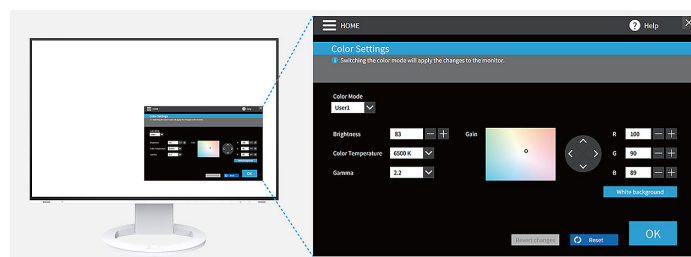

IDEÁLNÍ PRO HOT-DESKING

Color Briefcase: vlastní nastavení všude po ruce

Noste si své vlastní nastavení obrazovky na všechna místa, kde budete svůj notebook nebo tablet připojovat k modernímu monitoru EIZO. Nastavení se uplatní samočinně prostým zapojením kabelu USB-C mezi notebook a monitor kompatibilní s technologií Screen InStyle. V kancelářích se sdílenými stoly (Hot Desking) i na domácím pracovišti oceníte vyšší pohodlí a efektivitu.

DEFINICE REŽIMŮ ZOBRAZENÍ

Automatický barevný režim

Automatická volba barevného režimu umožňuje přiřadit jednotlivým aplikacím konkrétní zobrazovací režim. Jakmile aplikaci spustíte, obrazovka se samočinně přepne do stanoveného režimu.

Když budete například psát v textovém editoru, monitor se rovnou přepne do režimu Papír. Pro práci s fotografiemi můžete zvolit například režim sRGB.

Dostupné pouze pro systém Windows.