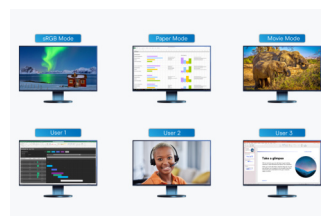

Když budete chtít zpracovávat fotografie v režimu sRGB nebo pracovat se soubory programu Word v režimu Papír, Screen InStyle samočinně přepne zobrazovací režim podle vašich požadavků.