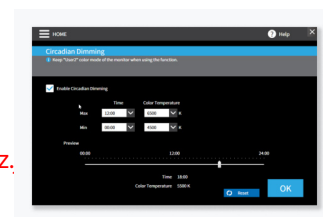

Funkci „Cirkadiánní stmívání“ lze individuálně nastavit.

Synchronizace multi-monitorů

Nastavení pro více monitorů

KONZISTENTNÍ BARVY

Synchronizace nastavení obrazovky

Nástrojem Screen InStyle můžete nastavení určené obrazovky přenést i na ostatní monitory ve víceobrazovkové sestavě.

Nastavení barevného režimu a barevné teploty nebo automatické přizpůsobení jasu se přeneše na všechny ostatní připojené obrazovky. Kromě toho se při zřetězení přes rozhraní USB-C změny automaticky projeví na všech monitorech. To šetří čas při nastavování a zajišťuje konzistentní podání barev na různých monitorech.

Dostupné pouze pro systém Windows.

ÚSPORA ENERGIE

Správa napájení více monitorů

Vypínačem na jednom monitoru se automaticky zapnou nebo vypnou všechny připojené obrazovky. Šetření energií je proto jednoduché.