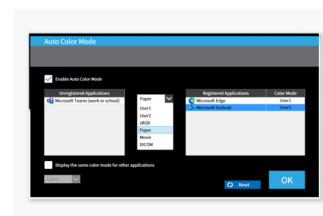

Jednotlivým aplikacím můžete přiřadit konkrétní zobrazovací režim.