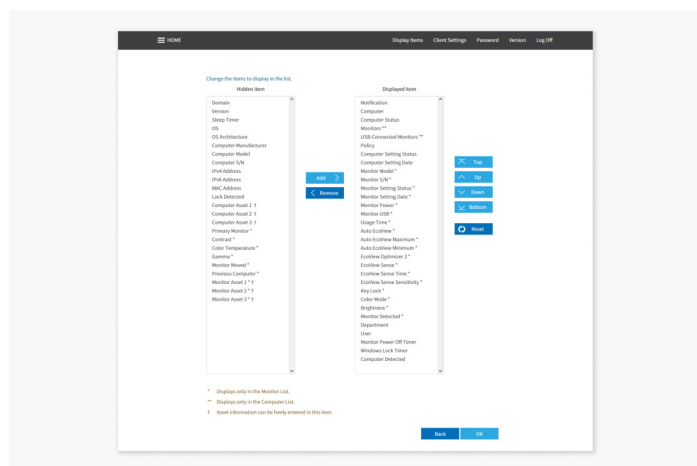

Contrôle du moniteur par les administrateurs système

Screen InStyle Server est un outil de gestion basé sur un navigateur qui permet de gérer de manière centralisée les moniteurs connectés au réseau.

Screen InStyle Server prend en charge la gestion des PC sur lesquels une version Windows de Screen InStyle est utilisée, mais pas une version macOS.

Gérer les moniteurs et les PC en réseau

Screen InStyle Server prend en charge une gestion efficace des stocks. Les administrateurs peuvent, entre autres, afficher le nombre, le modèle ou le numéro de série de tous les moniteurs connectés au réseau ainsi que leur état de fonctionnement. Ils peuvent ainsi planifier le moment où les moniteurs doivent être remplacés en fonction de leur durée d'utilisation totale.

Les informations sur les moniteurs (par ex. modèle, numéro de série, mode de couleur) ainsi que les données du PC (par ex. système d'exploitation, nom d'utilisateur, adresse IP) peuvent être sélectionnées et affichées selon les besoins.

Contrôler les paramètres d'affichage

Les paramètres des moniteurs, tels que le mode de couleur ou la luminosité, peuvent être définis pour des moniteurs individuels ou des services entiers. Cela est utile pour établir des conditions ergonomiques pour chaque poste de travail.