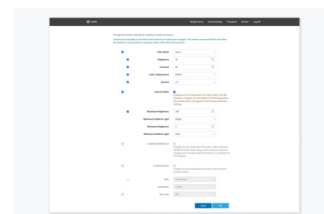

Les paramètres du moniteur permettent d'envoyer des commandes au moniteur cible sélectionné.