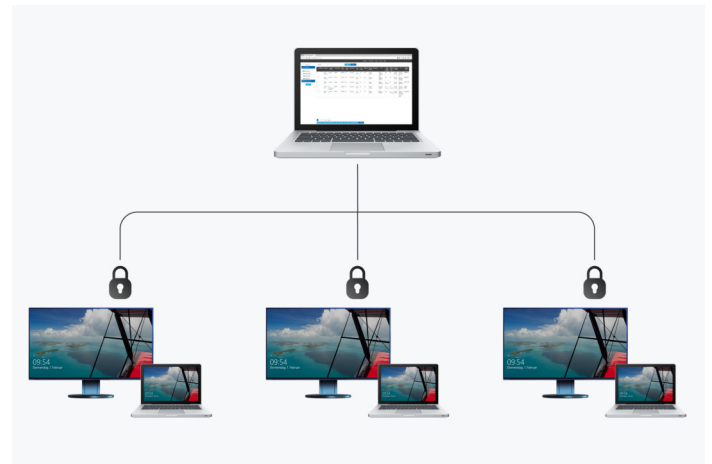

La fonction de verrouillage des PC peut être contrôlée de manière centralisée avec Screen InStyle Server.