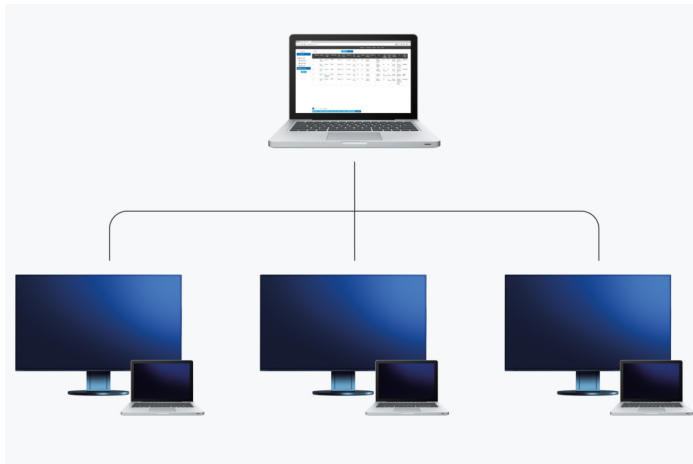

Optimiser la consommation d'énergie

Screen InStyle Server permet aux administrateurs d'appareils de réduire la consommation d'énergie globale des PC et des moniteurs en réseau.

Les appareils peuvent être réglés de manière à passer automatiquement en mode veille après une période déterminée sans interaction de l'utilisateur et à consommer ainsi moins d'énergie.

Les moniteurs et les PC passent en mode veille après un certain temps.

Plus de sécurité grâce au verrouillage automatique

Les utilisateurs oublient souvent de verrouiller leur PC en quittant leur poste de travail. Avec Screen InStyle Server, il est possible de donner l'ordre aux PC en réseau de se verrouiller automatiquement après une période définie sans interaction. Cela améliore la sécurité dans les environnements de bureau.