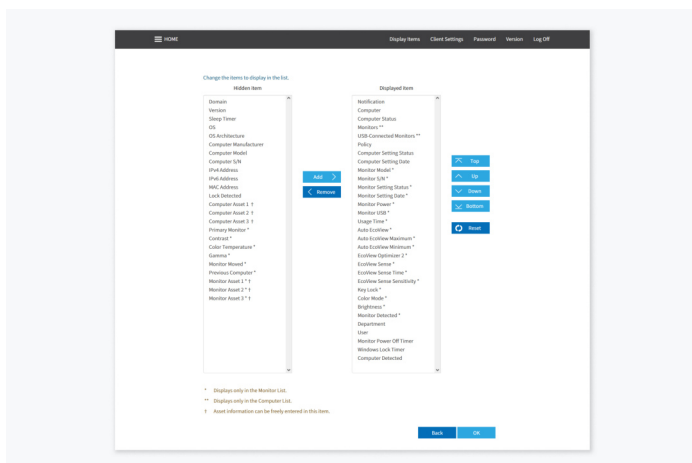

Monitorsteuerung durch Systemadministratoren

Screen InStyle Server ist ein browserbasiertes Managementtool, mit dem im Netzwerk verbundene Monitore zentral verwaltet werden können.

Screen InStyle Server unterstützt die Verwaltung von PCs auf denen eine Windows-Version - nicht jedoch eine macOS-Version - von Screen InStyle verwendet wird.

Monitore und PCs im Netzwerk verwalten

Screen InStyle Server unterstützt eine effiziente Bestandsverwaltung. Administratoren können sich unter anderem Anzahl, Modelle oder Seriennummern aller im Netzwerk verbundene Monitore sowie deren Betriebsstatus anzeigen lassen. So lässt sich beispielsweise planen, wann Monitore auf Grundlage der Gesamtnutzungsdauer ersetzt werden müssen.

Darüber hinaus sind auch Daten von PCs wie Betriebssystem, Benutzername oder IP-Adresse aufrufbar. Monitor- und PC-Informationen können in Excel exportiert und in weitere Verwaltungssoftware übertragen werden.

Informationen über Monitore (z.B. Modell, Seriennummer, Farbmodus) ebenso wie Daten des PCs (z.B. Betriebssystem, Benutzername, IP-Adresse) können nach Bedarf ausgewählt und angezeigt werden.

Anzeigeeinstellungen steuern

Monitoreinstellungen, wie Farbmodus oder Helligkeit, sind für individuelle Monitore oder ganze Abteilungen festlegbar. Dies ist hilfreich, um ergonomische Bedingungen für jeden Arbeitsplatz einzurichten.

Zum anderen ist Screen InStyle Server bei grösseren Rollouts vorteilhaft, da Grundeinstellungen für Einzelanwender oder Nutzergruppen einmalig zentral eingerichtet werden können. Unbeabsichtigte Änderungen an den Einstellungen durch den Anwender können unterbunden werden.