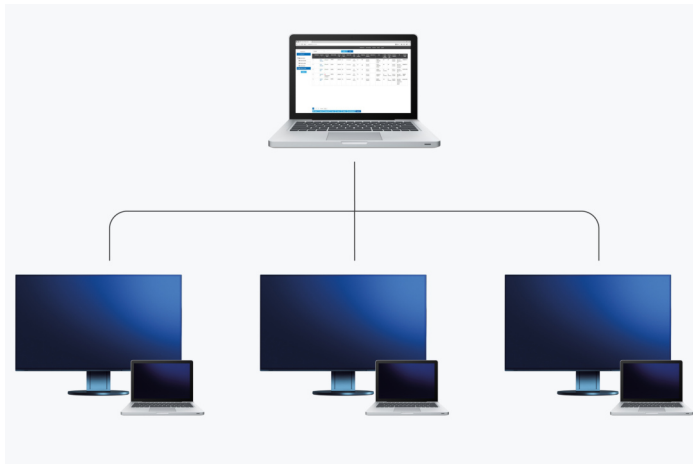

## Monitorsteuerung durch Systemadministratoren

Screen InStyle Server ist ein browserbasiertes Managementtool, mit dem im Netzwerk verbundene Monitore zentral verwaltet werden können.

Screen InStyle Server unterstützt die Verwaltung von PCs auf denen eine Windows-Version - nicht jedoch eine macOS-Version - von Screen InStyle verwendet wird.

Systemadministratoren können optimale Anzeigemodi für einzelne Nutzergruppen einrichten.

Das Einstellungsmenü jedes vernetzten Monitors ist über ein Pull-down-Menü erreichbar.

Über die Monitoreinstellungen werden Befehle an den ausgewählten Zielmonitor gesendet.

## Energieverbrauch optimieren

Mit Screen InStyle Server haben Geräteadministratoren die Möglichkeit, den Gesamtenergieverbrauch von vernetzten PCs und Monitoren zu reduzieren.

Die Geräte können so eingestellt werden, dass sie automatisch nach einem bestimmten Zeitraum ohne Nutzerinteraktion in den Ruhemodus wechseln und damit weniger Energie verbrauchen.

Monitore und PCs wechseln nach einer bestimmten Zeit in den Ruhemodus.