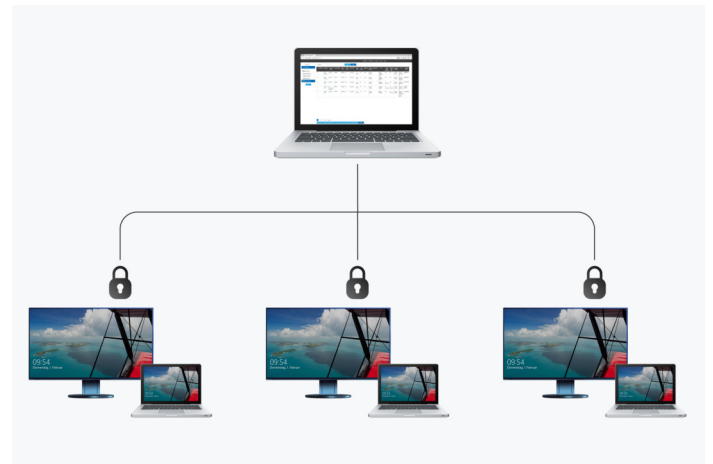

Die Sperrfunktion von PCs kann zentral mit Screen Instyle Server gesteuert werden.