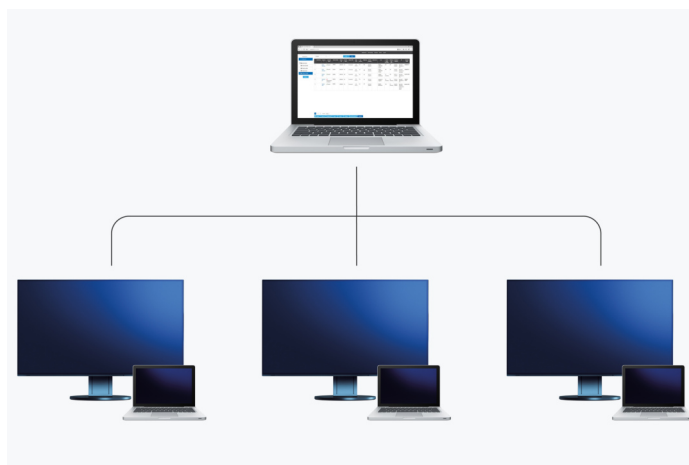

[→ Webové stránky produktu](#)

Software pro kancelář

Prostřednictvím serverové aplikace Screen InStyle Server mohou systémoví administrátoři spravovat a řídit monitory připojené do sítě. Parametry zobrazení a funkce pro úsporu energie lze u stanovených cílových monitorů upravovat centrálně. Tento software využívající webový prohlížeč se kromě toho hodí i pro efektivní Asset-Management, neboť umožňuje zobrazovat informace o připojených monitorech a počítačích.

Kontrola monitoru správci systému

Screen InStyle Server je správcovský nástroj využívající webový prohlížeč a sloužící k ústřední správě monitorů připojených do sítě.

Server Screen InStyle podporuje správu počítačů, na kterých se používá verze systému Windows - nikoli však verze systému macOS - aplikace Screen InStyle.

Systémoví administrátoři mohou sestavit optimální zobrazovací režimy pro jednotlivé skupiny uživatelů.

Nastavovací nabídka každého monitoru v síti je dostupná přes rozbalovací seznam.

Při nastavování monitoru se odesílají pokyny do zvoleného cílového přístroje.

Optimalizace spotřeby energie

Screen InStyle Server dává správcům techniky možnost snížit celkovou spotřebu počítačů a monitorů v síti.

Přístroje lze nastavit tak, že se po určité době bez interakce s uživatelem samočinně přepnou do úsporného režimu a tím sníží svoji spotřebu energie.