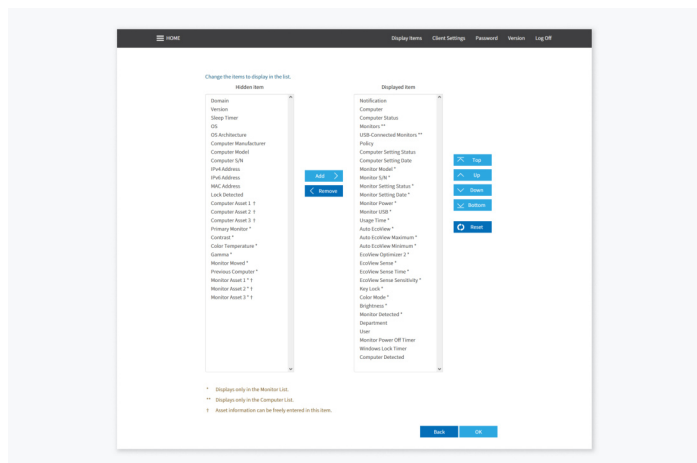

Kontrola monitoru správci systému

Screen InStyle Server je správcovský nástroj využívající webový prohlížeč a sloužící k ústřední správě monitorů připojených do sítě.

Server Screen InStyle podporuje správu počítačů, na kterých se používá verze systému Windows - nikoli však verze systému macOS - aplikace Screen InStyle.

Správa monitorů a počítačů v síti

Program Screen InStyle Server umožňuje efektivní správu majetku. Administrátoři si mohou zobrazit mimo jiné počet, modely, výrobní čísla nebo provozní stav všech monitorů připojených do sítě. Takto lze například naplánovat, kdy bude nutné monitory z důvodu celkové provozní doby nahradit.

Kromě toho jsou k dispozici i údaje o operačním systému, uživatelském jménu nebo IP adrese počítačů. Informace o monitorech a počítačích lze exportovat do Excelu a přenášet do dalšího administračního softwaru.

Podle potřeby lze vybrat a zobrazit údaje o monitorech (např. model, výrobní číslo, barevný režim) nebo o počítačích (např. operační systém, uživatelské jméno, IP adresa).

Řízení parametrů obrazu

Nastavení obrazovky jako barevný režim nebo jas lze stanovit u jednotlivých monitorů nebo v celých odděleních. To usnadňuje navození ergonomických podmínek na každém pracovním místě.

Přednosti softwaru Screen InStyle Server se projeví i při náběhu velkého množství přístrojů, neboť základní

nastavení pro jednotlivé uživatele nebo jejich skupiny lze zařídit ústředně a najednou. Nežádoucí změny nastavení prováděné uživateli je možné zablokovat.