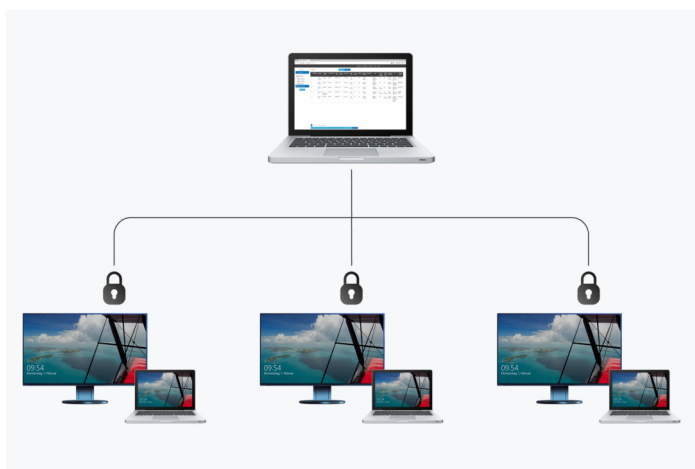

Vyšší bezpečnost díky automatickému zamykání

Uživatelé často zapomínají zamykat svůj počítač při opuštění pracoviště. Screen InStyle Server může dát počítačům v síti pokyn k automatickému uzamčení po stanovené době bez interakce s uživatelem. Tím se v kancelářském prostředí zvyšuje bezpečnost.

Funkci zamykání počítačů lze ústředně ovládat softwarem Screen InStyle Server.