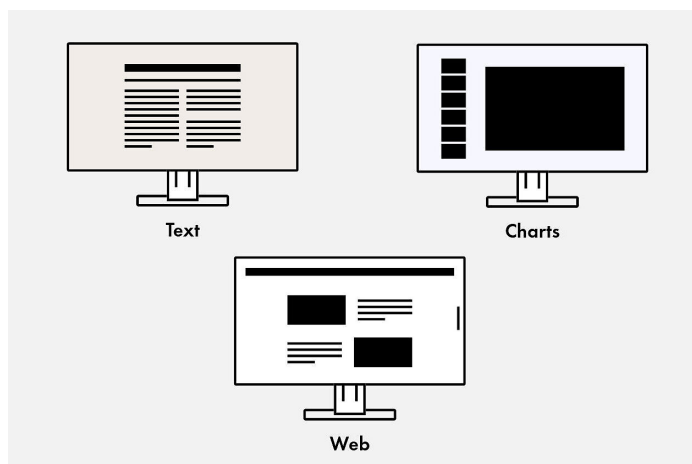

Ergonomische voet

Ergonomisch en stabiel: de verstelbare standaard heeft ergonomie hoog in het vaandel staan. U kunt de monitor draaien, zwenken en kantelen op de manier die voor uw rug, nek en zithouding het meest comfortabel is. Hij kan traploos in hoogte worden veresteld en tot bijna aan het bureau of de voet van de standaard worden neergelaten. Hierdoor kunt u de bovenste rij beelden ergonomisch onder ooghoogte plaatsen.

De monitor is voorzien van de VESA-montagestandaard voor flexibele installatie en kan op verzoek ook zonder voet worden geleverd.

Hoogte
82 mm

Kantelen
Tussen 0° voorwaarts en 40°
achterwaarts

Draaien
70°

Rotatie
rechtsom

Software en bedieningsgemak

De uitrusting om comfortabel te werken

Geoptimaliseerde kleurweergave met één druk op de knop

Vooraf ingestelde kleurmodi optimaliseren de weergave van afbeeldingen, teksten of films. Want het maakt verschil of u een film bekijkt, een foto bewerkt, op het web surft of teksten schrijft. Met één druk op de knop stelt u de betreffende voorinstellingen voor helderheid, gamma-correctie en kleurtemperatuur in. De papiermodus simuleert bijvoorbeeld het aangename contrast van bedrukt papier, wat prettig is voor de ogen bij het lezen en vermoeidheid voorkomt.

Aansluitingsmogelijkheden

Beste connectiviteit

Eén monitor, veel verschillende aansluitingen

Gemakkelijker kan het niet: de meeste eindapparaten die u hebt, zoals pc, laptop, muis, toetsenbord of koptelefoon, kunt u rechtstreeks op de monitor aansluiten. De monitor beschikt namelijk over verschillende signaalinterfaces en aansluitingen. Het dagelijks werk wordt daar-