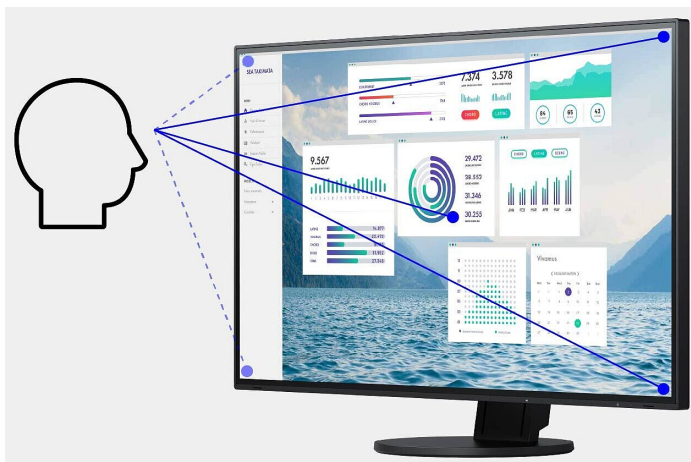

[→ Product Website](#)

21" Office-monitor

De FlexScan S2134 heeft een schermdiagonaal van 21 inch in 4:3-formaat. Hij overtuigt met zijn IPS LCD-scherm en de heldere en zuinige LED-achtergrondverlichting tot 500 cd/sqm. Het typische stroomverbruik is slechts 13 watt. Dankzij de Auto EcoView-functie bespaart de monitor extra energie door de helderheid van het beeld intelligent aan de omgeving aan te passen. De EcoView Optimizer past de achtergrondverlichting aan afhankelijk van de beeldinhoud, waardoor ook het stroomverbruik daalt. De S2134 staat voor maximaal gebruikerscomfort, minder impact op het milieu en lage bedrijfskosten.

Beeldkwaliteit

Nauwkeurigheid, helderheid, contrast en scherpste

Optimale beeldkwaliteit dankzij IPS-panel

De monitor levert een uitstekende beeldkwaliteit die is gebaseerd op drie pijlers: excellente resolutie van 1600 x 1200 pixels, maximaal contrast van 1800:1 en een stabiele helderheid met tot 500 cd/m². Dat betekent: U geniet van haarscherpe tekstcontouren, stralende illustraties en heldere beelden. Dankzij de hoogwaardige IPS-panels met LED-backlight blijven contrasten en kleuren vanuit elke kijkhoek stabiel.

Ergonomische voet

Ergonomisch en stabiel: de verstelbare standaard heeft ergonomie hoog in het vaandel staan. U kunt de monitor draaien, zwenken en kantelen op de manier die voor uw rug, nek en zithouding het meest comfortabel is. Hij kan traploos in hoogte worden veresteld en tot bijna aan het bureau of de voet van de standaard worden neergelaten. Hierdoor kunt u de bovenste rij beelden ergonomisch onder ooghoogte plaatsen.