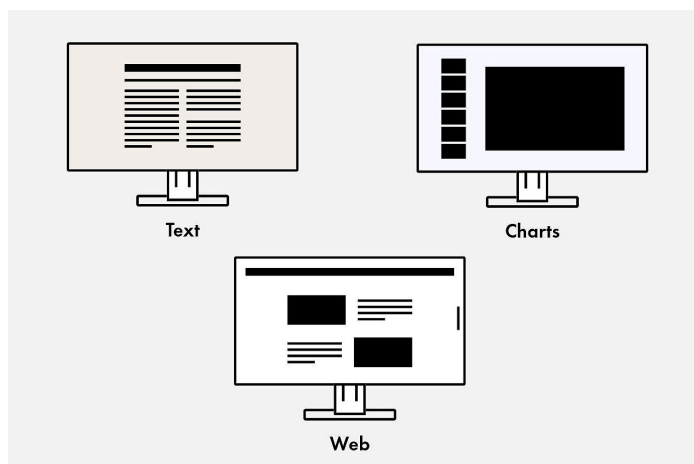

Ergonomische voet

Ergonomisch en stabiel: de verstelbare standaard heeft ergonomie hoog in het vaandel staan. U kunt de monitor draaien, zwenken en kantelen op de manier die voor uw rug, nek en zithouding het meest comfortabel is. Hij kan traploos in hoogte worden versteld en tot bijna aan het bureau of de voet van de standaard worden neergelaten. Hierdoor kunt u de bovenste rij beelden ergonomisch onder ooghoogte plaatsen.

De monitor is voorzien van de VESA-montagestandaard voor flexibele installatie en kan op verzoek ook zonder voet worden geleverd.

Hoogte
82 mm

Kantelen
Tussen 0° voorwaarts en 40° achterwaarts

Draaien
70°

Rotatie
rechtsom

Software en bedieningsgemak

De uitrusting om comfortabel te werken

Geoptimaliseerde kleurweergave met één druk op de knop

Vooraf ingestelde kleurmodi optimaliseren de weergave van afbeeldingen, teksten of films. Want het maakt verschil of u een film bekijkt, een foto bewerkt, op het web surft of teksten schrijft. Met één druk op de knop stelt u de betreffende voorinstellingen voor helderheid, gamma-correctie en kleurtemperatuur in. De papiermodus simuleert bijvoorbeeld het aangename contrast van bedrukt papier, wat prettig is voor de ogen bij het lezen en vermoeidheid voorkomt.

Aansluitingsmogelijkheden

Beste connectiviteit

Eén monitor, veel verschillende aansluitingen

Gemakkelijker kan het niet: de meeste eindapparaten die u hebt, zoals pc, laptop, muis, toetsenbord of koptelefoon, kunt u rechtstreeks op de monitor aansluiten. De monitor beschikt namelijk over verschillende signaalinterfaces en aansluitingen. Het dagelijks werk wordt daar-