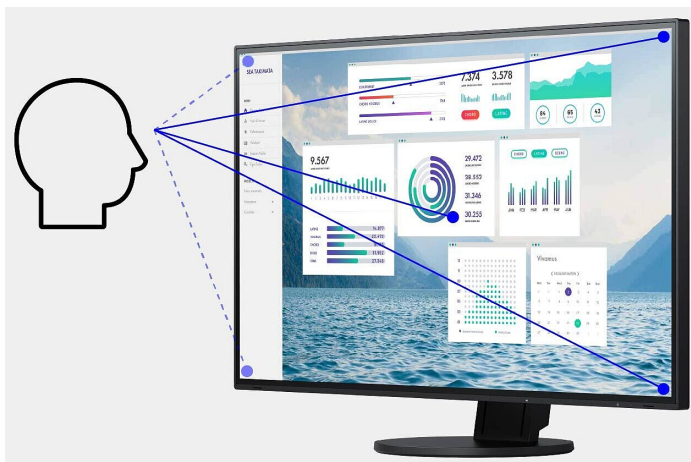

[→ Product Website](#)

21" Office-monitor

De FlexScan S2134 heeft een schermdiagonaal van 21 inch in 4:3-formaat. Hij overtuigt met zijn IPS LCD-scherm en de heldere en zuinige LED-achtergrondverlichting tot 500 cd/sqm. Het typische stroomverbruik is slechts 13 watt. Dankzij de Auto EcoView-functie bespaart de monitor extra energie door de helderheid van het beeld intelligent aan de omgeving aan te passen. De EcoView Optimizer past de achtergrondverlichting aan afhankelijk van de beeldinhoud, waardoor ook het stroomverbruik daalt. De S2134 staat voor maximaal gebruikerscomfort, minder impact op het milieu en lage bedrijfskosten.

Beeldkwaliteit

Nauwkeurigheid, helderheid, contrast en scherpste

Optimale beeldkwaliteit dankzij IPS-panel

De monitor levert een uitmuntende beeldkwaliteit die is gebaseerd op drie pijlers: excellente resolutie van 1600 x 1200 pixels, maximaal contrast van 1800:1 en een stabiele helderheid met tot 500 cd/m². Dat betekent: U geniet van haarscherpe tekstcontouren, stralende illustraties en heldere beelden. Dankzij de hoogwaardige IPS-panels met LED-backlight blijven contrasten en kleuren vanuit elke kijkhoek stabiel.

Ergonomische voet

Ergonomisch en stabiel: de verstelbare standaard heeft ergonomie hoog in het vaandel staan. U kunt de monitor draaien, zwenken en kantelen op de manier die voor uw rug, nek en zithouding het meest comfortabel is. Hij kan traploos in hoogte worden versteld en tot bijna aan het bureau of de voet van de standaard worden neergelaten. Hierdoor kunt u de bovenste rij beelden ergonomisch onder ooghoogte plaatsen.