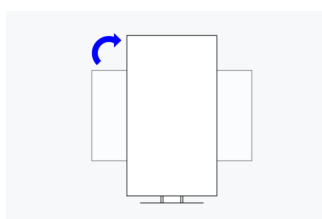

Monitor nabízí montážní standard VESA pro flexibilní instalaci a na vyžádání jej lze dodat i bez stojanu.

Výška
82 mm

Sklopení
0° dopředu a 40° dozadu

Pootočení
70°

Otáčení
ve směru hodinových ručček

Software a uživatelská přívětivost