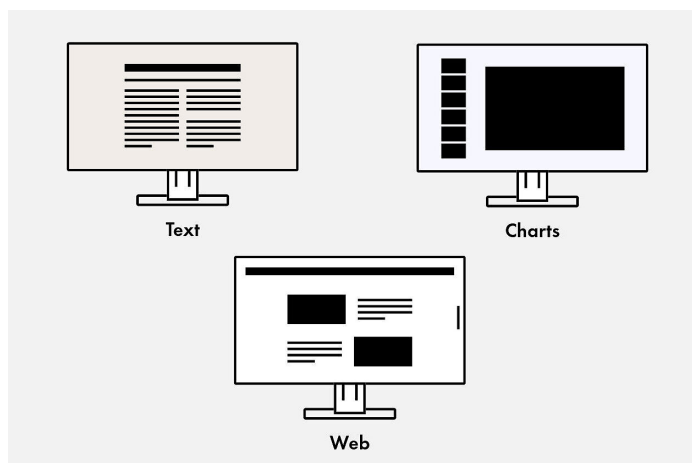

Ergonomický stojan

Ergonomický a stabilní: nastavitelný stojan respektuje ergonomii. Stojan monitoru můžete otočit, naklonit a sklopit do polohy, která bude nejpohodlnější pro vaše záda, šiji a posez. Rovněž umožňuje plynulé nastavení výšky a spuštění dolů až ke stolní desce. Horní řádek tak může zaujmout ergonomickou polohu pod úrovní vašich očí.

Monitor nabízí montážní standard VESA pro flexibilní instalaci a na vyžádání jej lze dodat i bez stojanu.

Výška
82 mm

Sklopení
0° dopředu a 40° dozadu

Pootočení
70°

Otáčení
ve směru hodinových ručček

Software a uživatelská přívětivost

Pestrá nabídka rozhraní **Nejlepší konektivita**

Jeden monitor, více rozhraní

Jednodušší už to být nemůže: většinu koncových zařízení, jako je počítač, notebook, myš, klávesnice nebo sluchátka, můžete připojit přímo k monitoru. Protože S2134 má různá signálová rozhraní a připojení. To vám usnadní každodenní práci a udrží váš pracovní stůl uklizený.