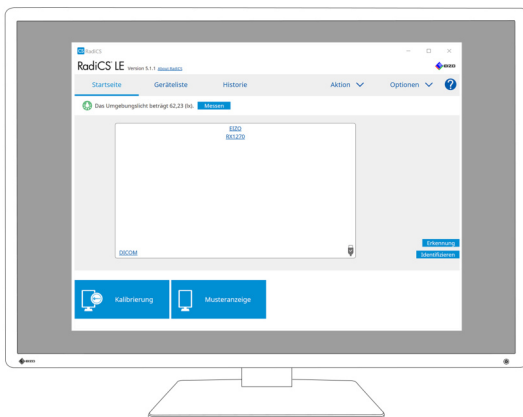

[→ Site web du produit](#)

Software pour les professionnels de la santé

Logiciel de gestion et d'étalonnage

Le logiciel RadiCS LE sert à calibrer les moniteurs EIZO RadiForce et à gérer les données de calibrage. En outre, RadiCS LE aide à déterminer et à gérer les données d'écran, comme par exemple les numéros d'inventaire et les heures de fonctionnement. Une fonction Backlight Saver est intégrée dans RadiCS LE. Elle permet à l'utilisateur d'économiser à la fois de l'énergie et des heures de fonctionnement lorsque l'écran n'est pas utilisé. RadiCS LE propose en outre la fonction Mouse Warp. Elle évite que le curseur de la souris ne reste bloqué sur les bords de l'écran dans les systèmes multi-écrans lorsque les écrans fonctionnent avec des résolutions différentes. RadiCS LE est livré avec les moniteurs RadiForce d'EIZO.

C'est ce que RadiCS LE fait pour vous:

- Calibrage DICOM de la caractéristique de la valeur tonale
- Archivage des journaux d'étalonnage
- Economiseur de rétroéclairage pour une consommation d'énergie réduite et une durée d'utilisation prolongée
- Surveillance du capteur interne du moniteur pour le contrôle de la luminosité et des caractéristiques de tonalité