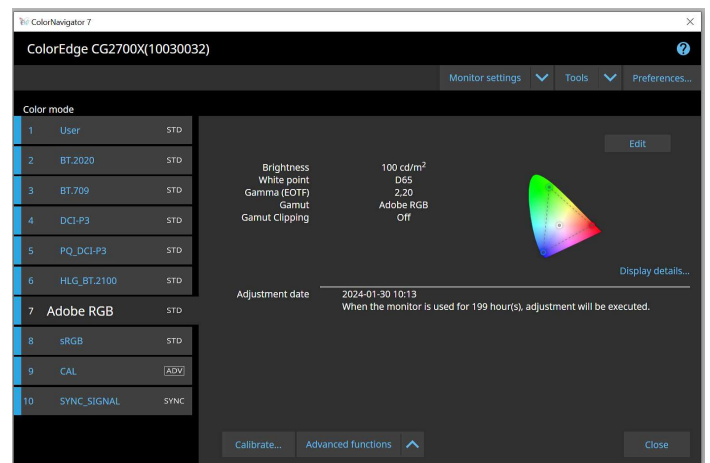

ColorNavigator

ColorNavigator is software voor het kalibreren van monitoren / een professioneel programma dat talloze instellopties biedt voor hardwarekalibratie van ColorEdge-monitoren. ColorNavigator is enerzijds voor beginners gemakkelijk te gebruiken, maar kan anderzijds ook complexe kalibratieprocessen aan. De instellingen van de fotobewerkingssoftware of de printer hebben geen invloed op ColorNavigator.