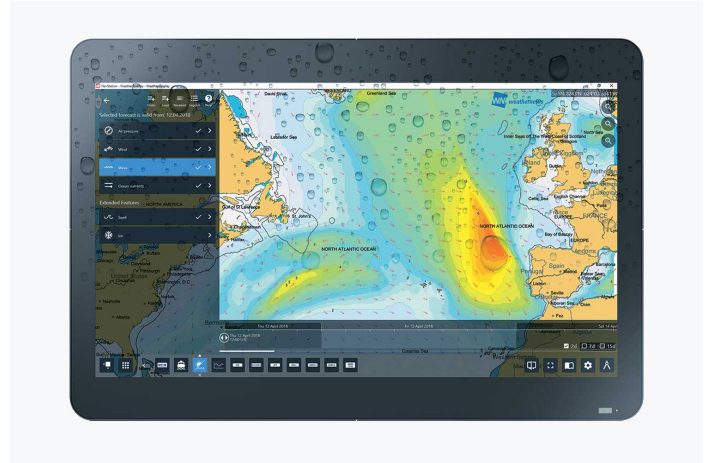

Duurzaamheid En betrouwbaarheid

Beschermingsgraad

De monitor is gebouwd om te worden gebruikt onder zware maritieme omstandigheden en voldoet aan de voorwaarden met betrekking tot temperatuur, vochtigheid en trillingen, zoals die zijn gedefinieerd in IEC 60945, de internationale norm voor maritieme apparatuur en systemen voor navigatie en radiocommunicatie. De voorkant van de monitor heeft beschermingsklasse IP65 en is dus bestand tegen stof en waterstralen met lage druk.