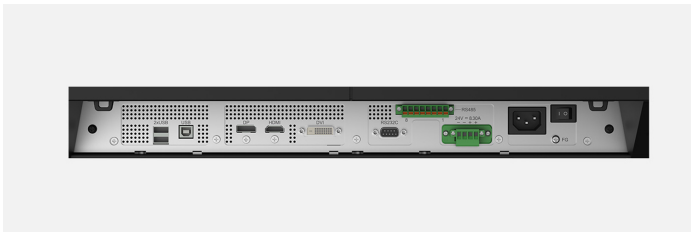

EIZO Screen Rotator

De EIZO Screen Rotator is een gratis softwaretoepassing waarmee u de schermhouding letterlijk binnen een handomdraai 180° kunt draaien. Dit is handig als meerdere bemanningsleden de kaart bekijken vanaf verschillende kanten van de tafel. (Alleen ondersteund door Windows-besturingssystemen.)

[Download EIZO Screen Rotator](#)

Aansluitingsmogelijkheden Beste connectiviteit

Monitorbesturing

De DuraVision MDU5501WT is voorzien van een reeks communicatie-interfaces voor de besturing van de monitor op afstand, bijvoorbeeld voor aanpassing van de helderheid of het in- of uitschakelen: RS232C, USB, RS485, RJ45 (ethernet) en een speciale poort (uitgebreid toetsbord).