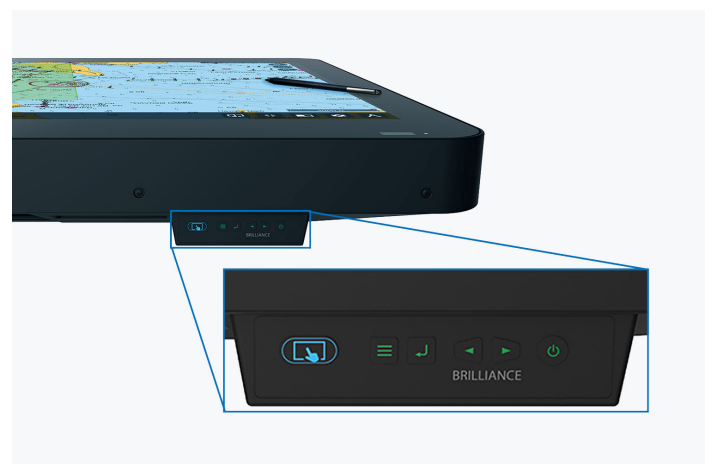

Besturing van de touchdetectie

Gebruikers kunnen de touchdetectie eenvoudig in- en uitschakelen met twee handig toegankelijke knoppen aan twee zijden van de monitor.