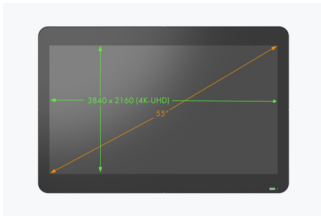

[→ Product Website](#)

Chart Table Monitor

Met een 4K UHD-resolutie (3840 x 2160) en een grote diagonaal van 138,8 cm / 54,6 inch biedt de DuraVision MDU5501WT de ruimte en details die nodig zijn voor elektronische kaarten. Helderheid, luminantiekenarakteristieken en kleurweergave zijn in de fabriek gekalibreerd voor kleurcorrecte weergave in ECDIS-systemen. Een snel reagerend capacitief multi-touch oppervlak maakt bediening met een vinger of stylus mogelijk. De monitor kan tot tien gelijktijdige aanrakingen aan, zodat hij door meerdere mensen tegelijk kan worden bediend. Dankzij een handpalmherkenningsfunctie kunnen gebruikers gemakkelijk hun handen of armen op het scherm plaatsen zonder per ongeluk een invoer te triggeren. Zelfs gemorste vloeistof wordt door het aanraaksysteem genegeerd, waarna het wordt uitgeschakeld totdat het is gereinigd. De DuraVision MDU5501WT beschikt over een geavanceerde helderheidsregeling met een breed dimbereik van minder dan 1 cd/m² tot 610 cd/m² om overdag of 's nachts een optimaal zicht te garanderen.

- ✓ 55-inch 4K UHD-monitor met veel ruimte voor efficiënte kaartweergave
- ✓ Duurzame en betrouwbare projectieve capacitieve multi-touch interface voor intuïtieve bediening
- ✓ Goede zichtbaarheid met instelbare helderheidsinstelling voor dag en nacht
- ✓ Goedkeuring door classificatiebureaus en geschiktheid voor ECDIS-gebruik volgens IEC 61174
- ✓ Voldoet aan de vereisten inzake temperatuur, vochtigheid en trillingen van de internationale norm IEC 60945
- ✓ Ontworpen voor 24-uurs gebruik en gedekt door een garantie van drie jaar

Beeldkwaliteit

Nauwkeurigheid, helderheid, contrast en scherpste

Alle ruimte om efficiënt te werken

Het grote scherm van 55 inch biedt schippers alle ruimte om belangrijke nautische gegevens van verschillende bronnen op één plaats weer te geven. De beelden worden pixel voor pixel in 4K UHD (3840 × 2160) weergegeven voor nauwkeurige observaties.