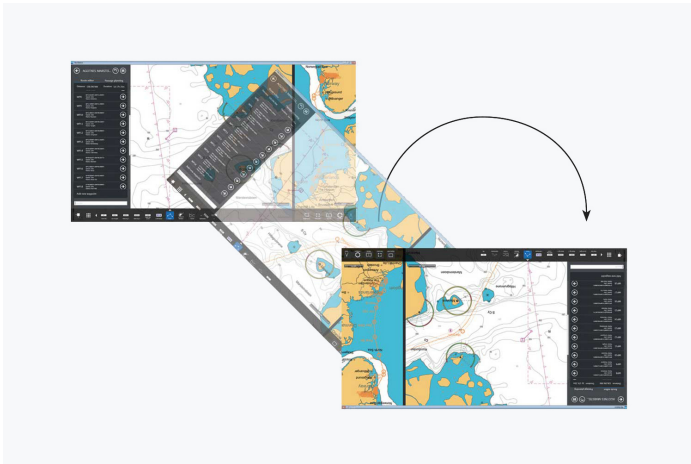

EIZO Screen Rotator

De EIZO Screen Rotator is een gratis softwaretoepassing waarmee u de schermhouding letterlijk binnen een handomdraai 180° kunt draaien. Dit is handig als meerdere bemanningsleden de kaart bekijken vanaf verschillende kanten van de tafel. (Alleen ondersteund door Windows-besturingssystemen.)

[Download EIZO Screen Rotator](#)