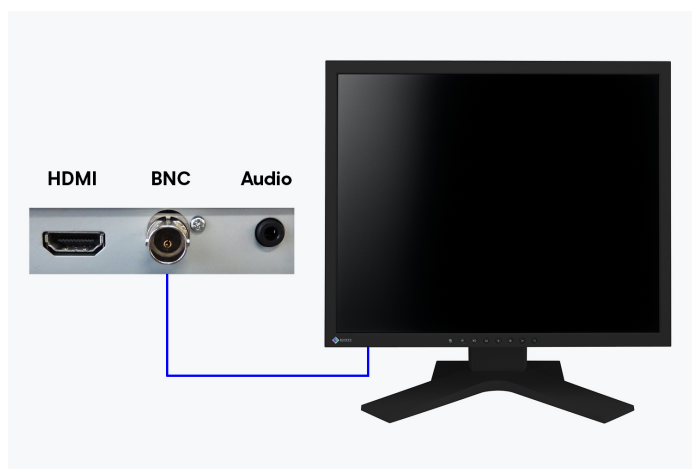

[→ Product Website](#)

De FDF1903-A is een overtuigende monitor in het 19-inchsegment met een klassieke beeldverhouding van 5:4 en signaalingsangen voor videobeveiligingsystemen. Zijn HDMI-ingang ondersteunt resoluties tot Full HD. De composietingang (BNC) wordt gebruikt om analoge videobewakingsapparatuur zoals camera's of recorders aan te sluiten. De FDS1903-A ondersteunt de PAL-, SECAM- en NTSC-standaard.

Aansluitingsmogelijkheden Beste connectiviteit

Diverse interfaces voor PC en video

De PC kan op een HDMI-ingang worden aangesloten voor de ontvangst van signalen van een digitale bron, bijvoorbeeld een HDD-recorder. De composietingang (BNC) wordt gebruikt om analoge videobewakingsapparatuur en bewakingscamera's aan te sluiten. De monitor ondersteunt NTSC-, PAL- en SECAM-signalen.

Comfortabele bediening Uitrusting om comfortabel te werken

Met overscan of normale weergave

De monitor ondersteunt een overscan-weergave, maar ook een normale weergave. De normale weergave geeft 100% van het beeld weer en is ideaal voor reguliere video-signalen. De overscan-weergave geeft 95% van het beeld weer – de niet-relevante tv-sigitaalgegevens aan de randen van het beeld worden hierbij verwijderd.