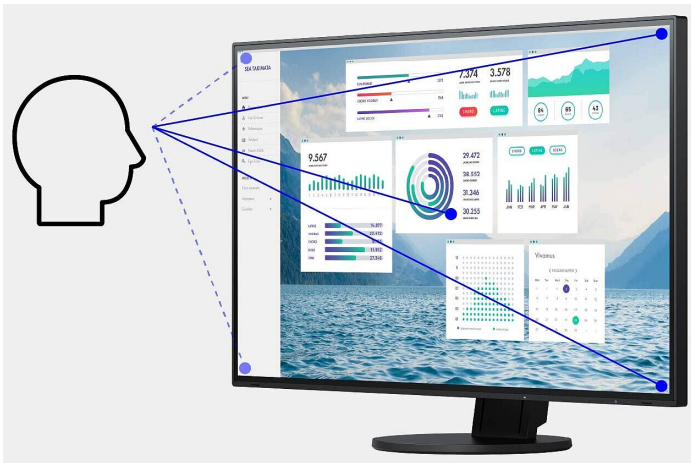

[→ Product Website](#)

De FDF2382WT-A biedt de hoogste beeldkwaliteit in 16:9-formaat op een diagonaal van 23". Vooral de indrukwekkende kijkhoek van de IPS LCD-module is opvallend. De onvervormde weergave vanuit alle hoeken is optimaal voor het breedbeeldformaat en de aanraakbediening, aangezien alle bedieningselementen en informatie even goed zichtbaar zijn. De FDF2382WT-A herkent tot 10 gelijktijdige aanrakingen en maakt soepele en nauwkeurige stylusvoer mogelijk. Het negeert onjuiste invoer, bijvoorbeeld door de palm van de hand.

- ✓ 23" touch-monitor met 16:9-formaat en Full HD-resolutie
- ✓ Multi-touch bediening (bijvoorbeeld zoomen, scrollen, roteren, verschuiven)
- ✓ Soepele en nauwkeurige peninvoer met handpalmherkenning
- ✓ Helderheid 260 cd/m², contrast 1000:1
- ✓ IPS LCD-module met brede kijkhoeken
- ✓ Flickervrije beeldweergave
- ✓ DisplayPort-, HDMI- en D-Sub-ingang voor digitale en analoge aansluiting

Beeldkwaliteit

Nauwkeurigheid, helderheid, contrast en scherpte

Optimale beeldkwaliteit dankzij IPS-panel

De monitor levert een uitstekende beeldkwaliteit die is gebaseerd op drie pijlers: excellente resolutie van 1920 x 1080 (Full HD) pixels, maximaal contrast van 1000:1 en een stabiele helderheid met tot 260 cd/m². Dat betekent: U geniet van haarscherpe tekstcontouren, stralende illustraties en heldere beelden. Dankzij de hoogwaardige IPS-panels met LED-backlight blijven contrasten en kleuren vanuit elke kijkhoek stabiel.