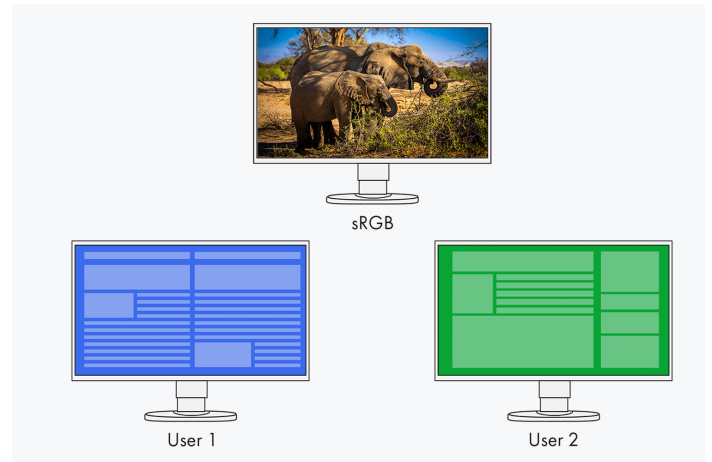

Kantelbare voet

Dankzij de kantelbare voet is een flexibele positionering mogelijk. U kunt de monitor op uw bureau neerzetten, zoals een laptop, of in de gewenste hoek kantelen. Daardoor kan de monitor moeiteloos in de ideale positie worden gezet voor comfortabel gebruik.