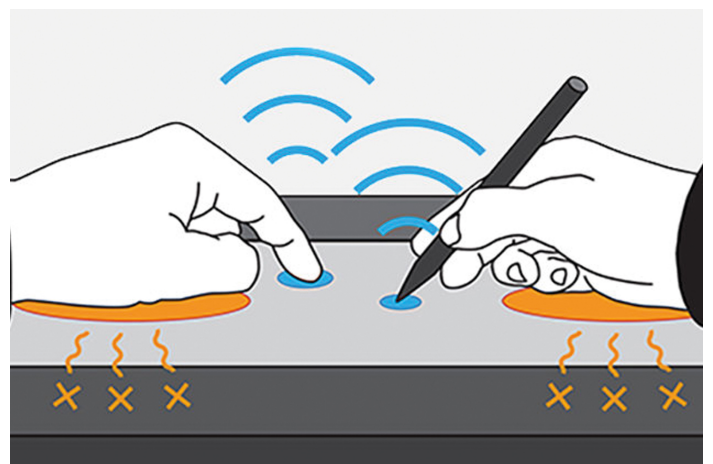

Touch functionaliteit

Bediening met vinger of touchpen

Nauwkeurig invoeren met een stylus

De FDF2382WT-A beschikt over betrouwbare capacatieve touchtechnologie (PCAP), zodat aanrakingen uiterst precies worden herkend. Zo kunnen teksten en tekens gemakkelijk via het scherm worden ingevoerd, zelfs wanneer men een klein handschrift heeft.

Multi-touch screen met robuust bedieningsoppervlak

De monitor kan tot wel tien aanrakingen tegelijkertijd verwerken, zodat hij door meer personen tegelijk kan worden bediend. Het touchscreen is bovendien voorzien van handpalmherkenning. Daardoor kunnen gebruikers hun hand of arm tijdens het schrijven op de monitor laten rusten, zonder dat er per ongeluk iets wordt ingevoerd.

Besturing van de touchdetectie

De monitor is uitgerust met technologie die de aanraakgevoeligheid kalibreert om onjuiste aanrakingsreacties als gevolg van omgevingsfactoren en elektromagnetische ruis tot een minimum te beperken. Dit zorgt ervoor dat het scherm tijdens het gebruik een nauwkeurige touch-interactie behoudt.