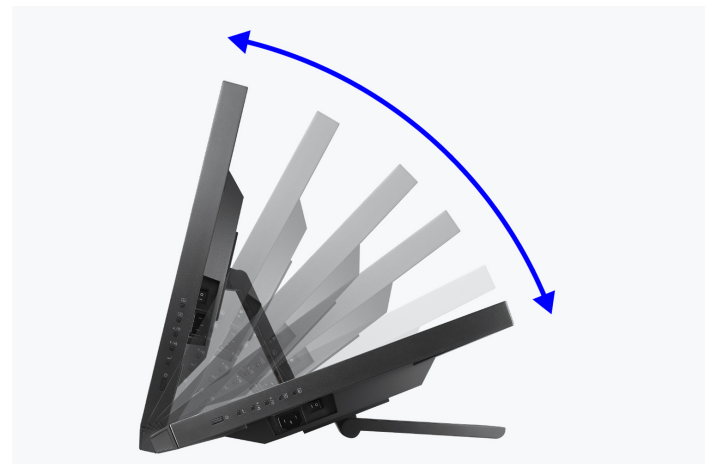

Kantelbare voet

Dankzij de kantelbare voet is een flexibele positionering mogelijk. U kunt de monitor op uw bureau neerzetten, zoals een laptop, of in de gewenste hoek kantelen. Daardoor kan de monitor moeiteloos in de ideale positie worden gezet voor comfortabel gebruik.