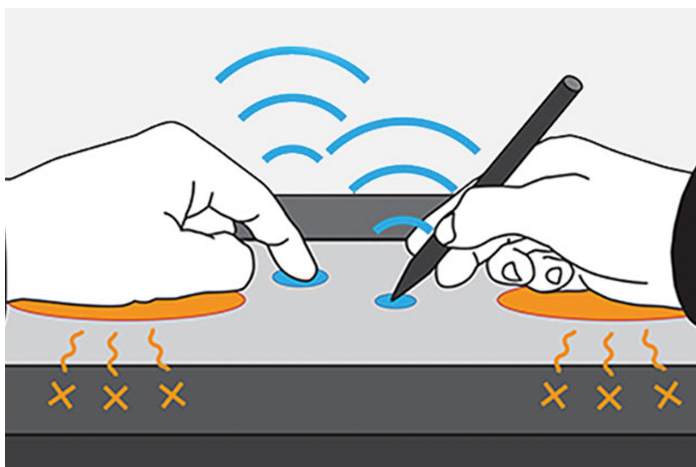

Dotyková obrazovka bez rámečku

Displej je zarovnaný s rovinou okraje. Proto lze pohodlně využívat celou dotykovou plochu až k okrajům, což je příjemné zejména při posouvání a rolování.

Vícedytkový displej s robustním povrchem

Monitor dokáže zpracovat až deset dotykových povelů současně, takže se na ovládání může podílet více osob najednou. Dotyková obrazovka kromě toho umí rozpoznat i bříška dlaní. Uživatelé si během psaní mohou na obrazovku klidně pokládat ruce či dlaně, aniž by tím nechtěně zadali nějaký povel.

Skleněný povrch s tvrdostí 5H je odolný vůči poškrábání a zaručuje životnost až 50 milionů dotyků.

Ovládání dotykového panelu

Monitor je vybaven technologií, která kalibruje citlivost dotyku, aby se minimalizovala nesprávná reakce na dotyk způsobená okolními faktory a elektromagnetickým šumem. Tím je zajištěno, že obrazovka během používání zachovává přesnou dotykovou interakci.