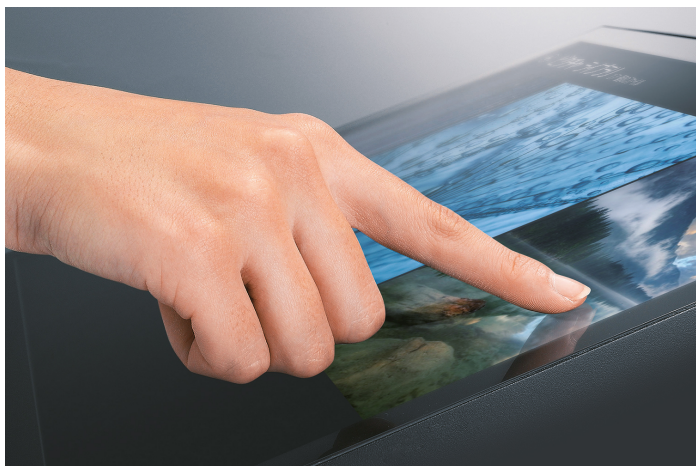

Dotykové funkce

Ovládání prstem nebo dotykovým perem

Citlivé a přesné ovládání dotykovým perem

Model FDF2382WT-A je vybaven spolehlivou kapacitní dotykovou technologií (PCAP) pro rozpoznávání dotyků s nejvyšší přesností. I drobné náčrtky a poznámky psané malým písmem lze do aplikací zadávat prostřednictvím obrazovky.

Dotyková obrazovka bez rámečku

Displej je zarovnaný s rovinou okraje. Proto lze pohodlně využívat celou dotykovou plochu až k okrajům, což je příjemné zejména při posouvání a rolování.

Vícedytkový displej s robustním povrchem

Monitor dokáže zpracovat až deset dotykových povelů současně, takže se na ovládání může podílet více osob najednou. Dotyková obrazovka kromě toho umí rozpoznat i bříška dlaní. Uživatelé si během psaní mohou na obrazovku klidně pokládat ruce či dlaně, aniž by tím nechtěně zadali nějaký povel.