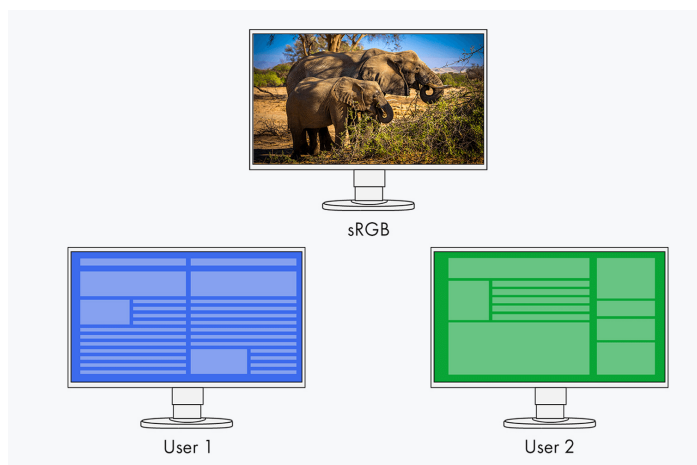

Pohodlná obsluha

Vybavení pro pohodlnou práci

Optimalizované zobrazení barev stisknutím tlačítka

Přednastavené barevné režimy vám usnadní práci a prohlížení snímků, textů nebo filmů. Pro nastavení barev je rozdíl, zda sledujete film, upravujete obrázek, brouzdáte po internetu, nebo píšete text. Prostým stisknutím tlačítka můžete použít příslušné standardní nastavení jasu, korekce gama a teploty barev.

Sklopný stojan

Sklopný stojan umožňuje flexibilní nastavování polohy. Monitor si můžete na stole nastavit jako notebook nebo jej sklopit pod požadovaným úhlem. Takto monitor snadno uvedete do ideální pozice odpovídající pohodlnému používání.