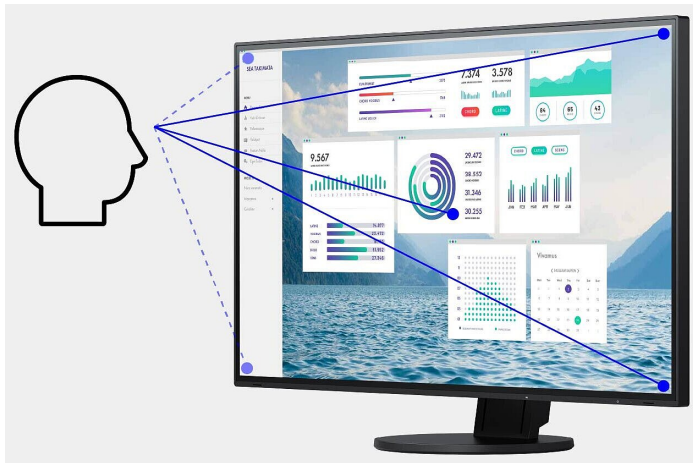

Beeldkwaliteit

Nauwkeurigheid, helderheid, contrast en scherpste

Optimale beeldkwaliteit dankzij IPS-panel

De monitor levert een uitmuntende beeldkwaliteit die is gebaseerd op drie pijlers: excellente resolutie van 2560 x 1440 pixels, maximaal contrast van 1000:1 en een stabiele helderheid met tot 350 cd/m². Dat betekent: U geniet van haarscherpe tekstcontouren, stralende illustraties en heldere beelden. Dankzij de hoogwaardige IPS-panels met LED-backlight blijven contrasten en kleuren vanuit elke kijkhoek stabiel.

Zorgvuldige kleurregeling

Een foto wordt pas perfect als de kleuren perfect zijn. Daarom beschikken monitoren van EIZO over een Look-Up Table (LUT) van ten minste 10 bit, waardoor kleurinformatie aanzienlijk preciezer wordt toegewezen dan bij een 8-bits LUT. Fijne kleurnuances zorgen voor perfect weergegeven overgangen en ondersteunen daarnaast de mogelijkheid om de instellingen heel precies af te stemmen. De witpuntwaarde kan bijvoorbeeld in stappen van 500 worden ingesteld van 4000 tot 10.000 Kelvin – zonder dat er details verloren gaan.