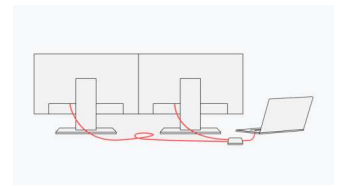

Gangbare oplossing
Rommelige bekabeling