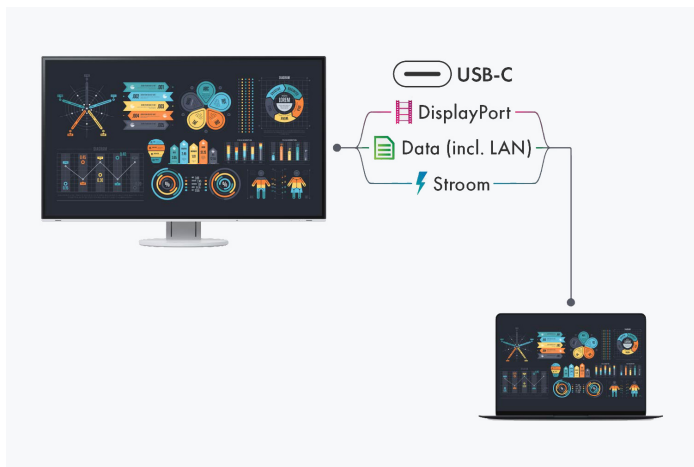

Aansluitingsmogelijkheden

Beste connectiviteit

De meest moderne connectiviteit met USB-C

Eén USB-C-kabel levert alles: video- en audiosignalen, een gegevensoverdracht inclusief netwerksignaal, voeding voor aangesloten apparaten en nog veel meer. De EV2795 werkt als centraal dockingstation, waarop u uw laptop snel en eenvoudig kunt aansluiten. Dit is iedere keer weer handig als u vaak wisselt tussen verschillende werkplekken of tussen werken op kantoor en thuiswerken.

De USB-C-aansluiting levert bovendien tot 70 W voeding voor kleine computers of notebooks. Zo houdt u ruimte over op uw bureau, omdat een extra adapter hierdoor overbodig wordt.

[Meer informatie over de compatibiliteit van PC's met USB-C-technologie (naar de internationale EIZO-website).](#)