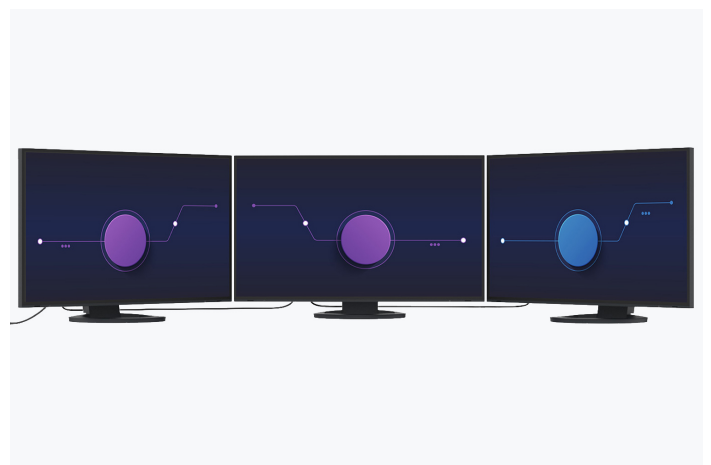

Productaanbeveling voor de oplossing met meerdere monitoren

Oplossingen met meerdere beeldschermen zien er bijzonder goed uit wanneer alle monitoren een soortgelijk ontwerp hebben en een Ultra Slim-design zonder frame. Dit is eenvoudig te realiseren door de USB-C daisy chain te gebruiken en meerdere EV2795's aan elkaar te koppelen.

Omdat er vanaf het laatste scherm geen verdere chaining nodig is, wordt hiervoor het goedkopere model [EV2781](#) aanbevolen. Het kan zonder de USB-C downpoort, LAN-aansluiting en KVM-switch. Het design en de standaard van de EV2795 en EV2781 zijn identiek.