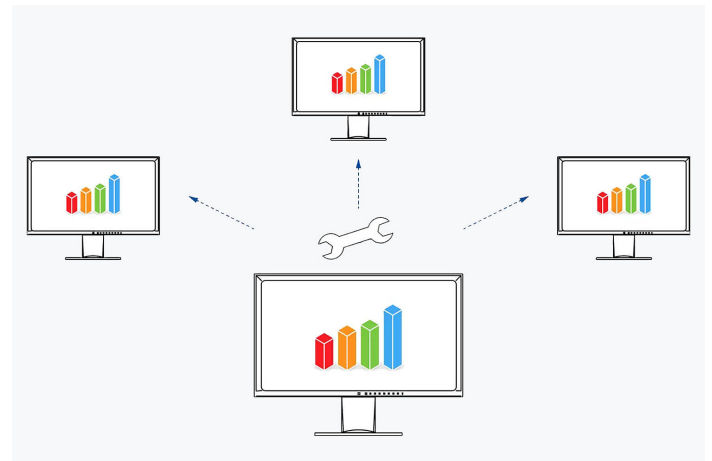

Picture-by-Picture: todo de un vistazo

El modo Picture-by-Picture le permite visualizar distintas fuentes de señal en una misma pantalla. Puede seleccionar qué señal se mostrará en la mitad derecha o izquierda de la pantalla.

Utilice el modo Picture-by-Picture, por ejemplo, si desea conectar dos ordenadores a un monitor, o si desea sustituir dos pantallas individuales conectadas a un ordenador.

CONTROL Y ADMINISTRACIÓN DEL MONITOR

Screen InStyle

Además del menú en pantalla, puede controlar cómodamente el EV2785 utilizando el software Screen InStyle en un PC con Windows. Las opciones de configuración incluyen la reproducción del color, opciones de ahorro de energía y funciones ergonómicas. En sistemas multipantalla, los ajustes pueden aplicarse de forma sincronizada a todas las pantallas conectadas con Screen InStyle.

Los administradores de sistemas pueden gestionar y controlar de forma centralizada los monitores conectados en red con Screen InStyle instalado mediante la aplicación Screen InStyle Server. Esto optimiza el consumo de energía y simplifica la gestión de los activos de los monitores.

CONFIGURACIÓN PREDETERMINADA PARA TODA LA EMPRESA

Monitor Configurator

Reducción de la carga de trabajo para los administradores: El software permite crear una configuración por defecto para todos los ajustes relevantes de los monitores. Esta configuración puede distribuirse a los monitores conectados a través de la red local, lo que facilita el proceso de implantación.

Ergonomía

Trabaja siempre relajado

Ahorre energía y proteja sus ojos con Auto EcoView