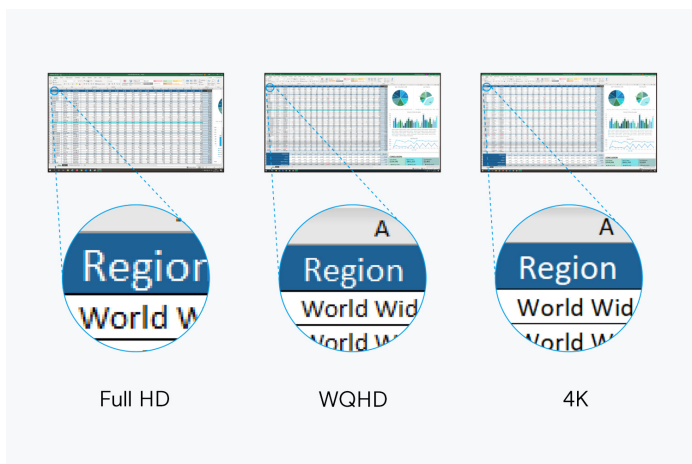

Calidad de imagen

Precisión, brillo, contraste y nitidez

Resolución 4K para textos e imágenes de gran nitidez

Ya se trate de aplicaciones CAD, ofimáticas o de vídeo, el EV2785 FlexScan con resolución 4K Ultra HD respalda su trabajo con su excepcional calidad de visualización. Los textos y gráficos se presentan gracias al 27 pulgadas del monitor presenta textos y gráficos gracias a una resolución nativa de 3840 x 2160 (4K UHD) píxeles y 163 ppp (píxeles por pulgada) más claros y precisos que nunca.

Máxima calidad de imagen gracias al IPS-panel

El monitor domina la tríada para una calidad de imagen excepcional: excelente resolución de 3840 x 2160 (4K UHD) píxeles, el mayor contraste de 1300:1 y un brillo estable de hasta 350 cd/m². Esto significa que experimentará contornos de texto nítidos, gráficos brillantes e imágenes claras. Gracias al panel IPS de alta calidad con retroiluminación LED, los contrastes y los colores se mantienen estables desde cualquier ángulo de visión.