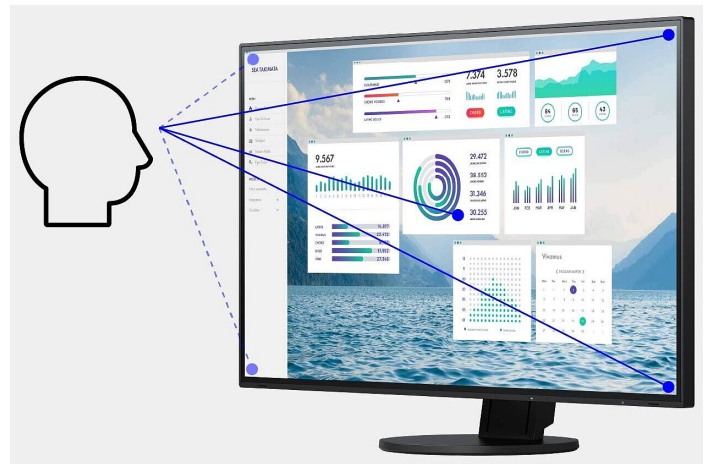

Control preciso del color

Una imagen sólo puede ser perfecta cuando los colores lo son. Por este motivo, los monitores de EIZO disponen de una tabla de consulta (Look-Up-Table, LUT) de al menos 10 bits, con la que se puede asignar la información de color de forma mucho más precisa que con una LUT de 8 bits habitual. Las gradaciones de color más finas garantizan que los degradados se muestren siempre a la perfección y, además, ofrecen opciones de ajuste individuales. Por ejemplo, los puntos blancos pueden ajustarse de 4000 a 10 000 Kelvin (K) en pasos de 500 K sin pérdida.