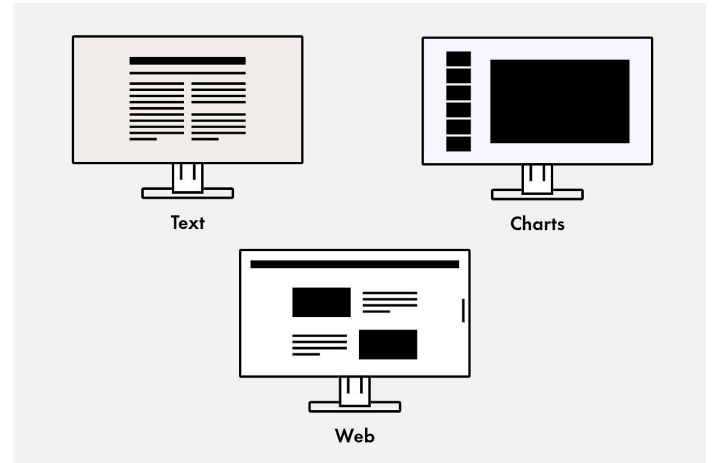

Software y facilidad de uso Equipamiento para trabajar cómodamente

Modos de color preestablecidos: visualización optimizada con sólo pulsar un botón

Los modos de color predefinidos optimizan la visualización de imágenes, textos o películas. Marca la diferencia si está viendo una película, editando una imagen, navegando por Internet o escribiendo textos. Con sólo pulsar un botón, usted establece el preajuste correspondiente

para el brillo, la corrección gamma y la temperatura del color. Por ejemplo, el modo Papel simula el agradable contraste del papel impreso, que resulta grato a la vista al leer y evita la fatiga.