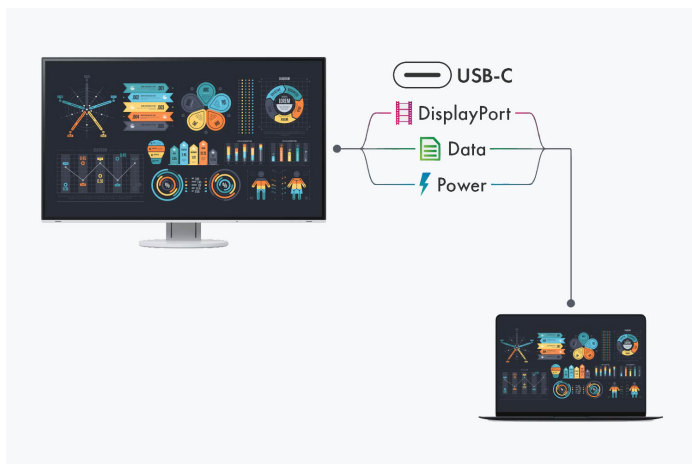

→ [Sitio web del producto](#)

La alta calidad de imagen y la comodidad del USB-C convierten al FlexScan EV2785 en la solución de visualización ideal para aplicaciones profesionales de oficina o CAD. Con una resolución Ultra HD de 3.840 x 2.160 píxeles y una densidad de píxeles de 163ppi, ofrece una excelente calidad de visualización e imágenes y texto nítidos. Su puerto USB-C permite transmitir simultáneamente señales de vídeo, audio y USB con un ancho de banda máximo de hasta 5 Gbit/s. Además, la pantalla puede alimentar dispositivos finales con una potencia de hasta 60 vatios. Esto significa que los portátiles o tabletas pueden cargarse cómodamente a través del cable USB-C sin necesidad de un cable de alimentación adicional. Visualmente, el nuevo monitor impresiona por su diseño moderno, casi sin marco. El marco sólo tiene 1 mm de grosor en los laterales y la parte superior, y 5,8 mm en la parte inferior. Esto lo hace especialmente adecuado para soluciones multimonitor.

Control preciso del color

Una imagen sólo puede ser perfecta cuando los colores lo son. Por este motivo, los monitores de EIZO disponen de una tabla de consulta (Look-Up-Table, LUT) de al menos 10 bits, con la que se puede asignar la información de color de forma mucho más precisa que con una LUT de 8 bits habitual. Las gradaciones de color más finas garantizan que los degradados se muestren siempre a la perfección y, además, ofrecen opciones de ajuste individuales. Por ejemplo, los puntos blancos pueden ajustarse de 4000 a 10 000 Kelvin (K) en pasos de 500 K sin pérdida.

El monitor es compatible con los siguientes dispositivos vía USB-C.

Un monitor, muchas conexiones

No podría ser más sencillo: puede conectar la mayoría de sus dispositivos finales como el PC, el portátil, el ratón, el teclado o los auriculares directamente al monitor. Porque el EV2785 dispone de diferentes interfaces de señal y conexiones. Esto facilita su trabajo diario y mantiene su escritorio ordenado.