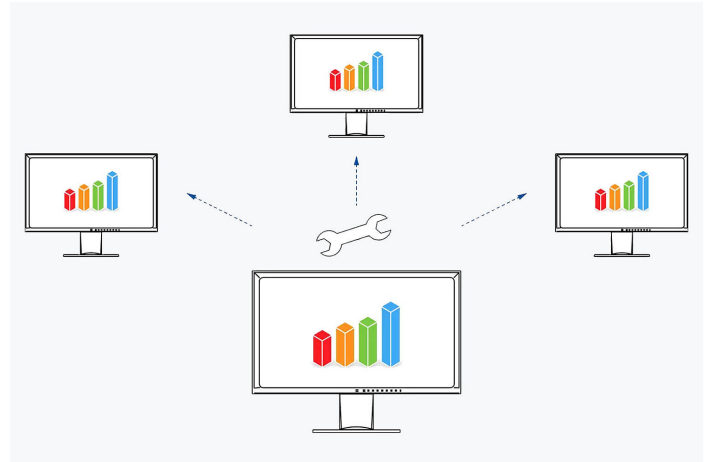

BEDRIJFSBREDE STANDAARDINSTELLING

Monitor Configurator

Vermindering van de werklast voor beheerders: Met de software kunt u een standaardinstelling maken voor alle relevante monitorinstellingen. Deze opstelling kan via het

lokale netwerk naar de aangesloten monitoren worden gedistribueerd en vergemakkelijkt zo het uitrolproces.