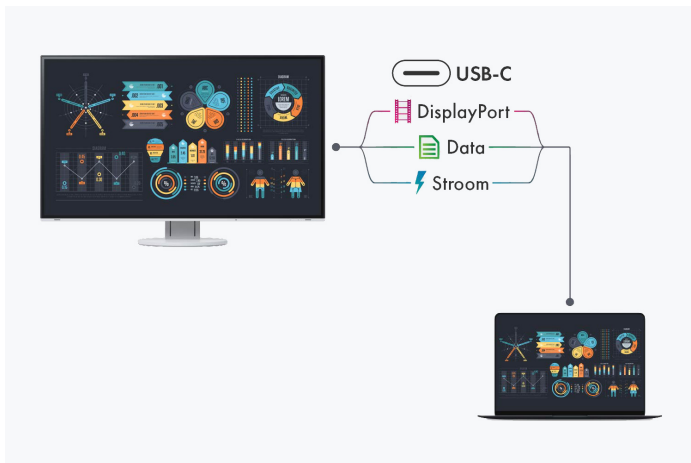

- ✓ 27" monitor met 2560 x 1440 pixels resolutie en fijne 109 ppi voor uitstekende leesbaarheid
- ✓ Ideale connectiviteit dankzij USB-C-interface met DisplayPort en power delivery tot 70 watt
- ✓ Bezel van slechts 1 mm: supercompact en ultrachique design
- ✓ Flikkervrije beeldweergave door hybride regeling van de beeldhelderheid
- ✓ Auto EcoView en EcoView Optimizer voor maximale energiebesparing en ideale ergonomie
- ✓ Optimale antireflecterende coating en flexibele positionering
- ✓ USB-hub versie 3.1 met één USB-C upstream- en vier USB-A downstream-poorten
- ✓ Signaalingangen: USB-C (DisplayPort Alt Mode), DisplayPort, HDMI
- ✓ Aantoonbaar milieuvriendelijke en sociaal verantwoorde productie
- ✓ 5 jaar garantie inclusief omruilservice op locatie voor de hoogste investeringszekerheid

Informatie over de compatibiliteit van USB-C-aansluitingen tussen pc's en FlexScan-monitoren vindt u [op de internationale EIZO-website](#).

Eén monitor, veel verschillende aansluitingen

Gemakkelijker kan het niet: de meeste eindapparaten die u hebt, zoals pc, laptop, muis, toetsenbord of koptelefoon, kunt u rechtstreeks op de monitor aansluiten. De monitor beschikt namelijk over verschillende signaalinterfaces en aansluitingen. Het dagelijks werk wordt daarvoor veel gemakkelijker en u hebt bovendien een opgeruimd bureau.