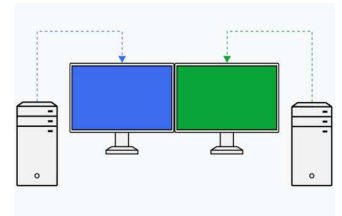

Zonder Picture-by-Picture