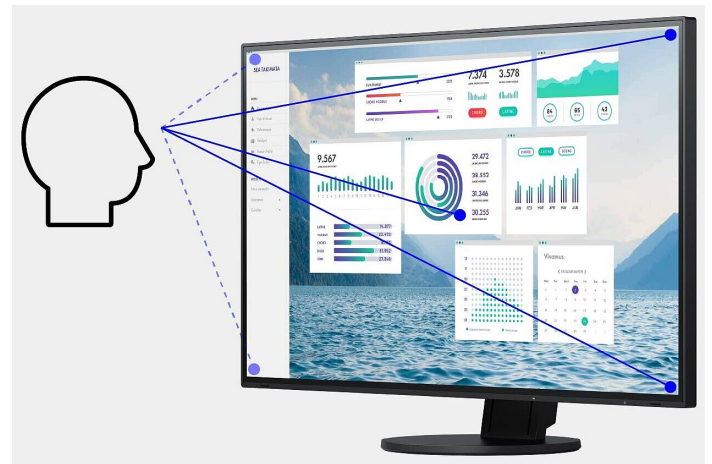

Informatie over de compatibiliteit van USB-C-aansluitingen tussen pc's en FlexScan-monitoren vindt u [op de internationale EIZO-website](#).

Eén monitor, veel verschillende aansluitingen

Gemakkelijker kan het niet: de meeste eindapparaten die u hebt, zoals pc, laptop, muis, toetsenbord of koptelefoon, kunt u rechtstreeks op de monitor aansluiten. De monitor beschikt namelijk over verschillende signaalinterfaces en aansluitingen. Het dagelijks werk wordt daarvoor veel gemakkelijker en u hebt bovendien een opgeruimd bureau.

Design

Een goed figuur op ieder bureau

Elegant design

Een monitor die er goed uitziet, kan een belangrijke bijdrage leveren aan een prettige werksfeer. Het vrijwel bezelloze design van de ergonomisch ontworpen monitor past heel natuurlijk in uw werkomgeving, ongeacht of u op kantoor werkt of thuis. De behuizing is verkrijgbaar in elegant zwart of fris wit, natuurlijk met bijpassende kabels in exact dezelfde wittoon.

Overigens is de EV2781 een ideale match voor daisy-chain systemen met meerdere schermen met zijn zustermodel, de [EV2795](#). Het ontwerp van de behuizing en de standaard zijn identiek.

Functionele elementen in de schermrand

De voorkant van de EV2781 beschikt over elektrostatische bedieningselementen in plaats van mechanische toetsen. Deze zijn gemakkelijk te gebruiken en bovendien erg elegant. Ook de op de gebruiker gerichte luidsprekers en alle bedieningselementen zijn in de schermrand ondergebracht. Hierdoor sluiten ze op een gebruiksvriendelijke manier aan op het vlakke, bijna randloze design van de monitor.