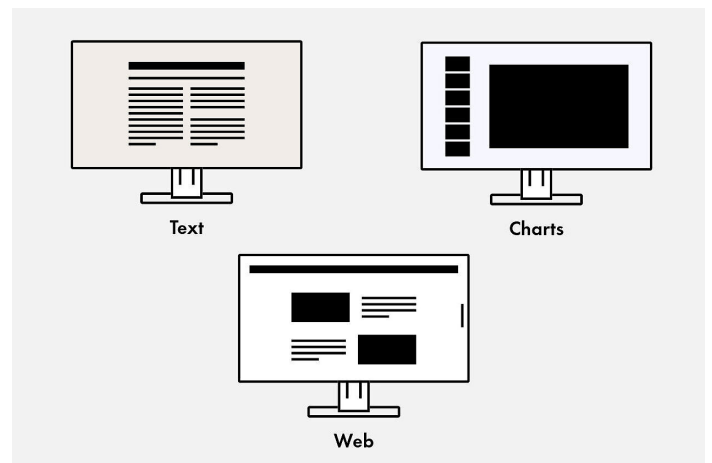

Ergonomische voet

Ergonomisch en stabiel: de verstelbare standaard heeft ergonomie hoog in het vaandel staan. U kunt de monitor draaien, zwenken en kantelen op de manier die voor uw rug, nek en zithouding het meest comfortabel is. Hij kan traploos in hoogte worden veresteld en tot bijna aan het bureau of de voet van de standaard worden neergelaten. Hierdoor kunt u de bovenste rij beelden ergonomisch onder ooghoogte plaatsen.

Met de modus Picture-by-Picture kunt u verschillende signaalbronnen naast elkaar weergeven op één monitor. Hierbij kunt u zelf bepalen welk signaal er op de linker-

helft van het display wordt weergegeven, en welk signaal rechts.

Gebruik de modus Picture-by-Picture bijvoorbeeld als u twee computers wilt aansluiten op één monitor, of als u twee losse monitoren voor een computer wilt vervangen door één grotere monitor.

Met Picture-by-Picture

Bediening is kinderspel met de Button Guide

Met de Button Guide hebt u alle functies in één oogopslag. Eén aanraking van het bedieningspaneel is voldoende en de functietoewijzing van de toetsen wordt weergegeven. Uw voordeel: een duidelijke bediening en een strak, overzichtelijk design.