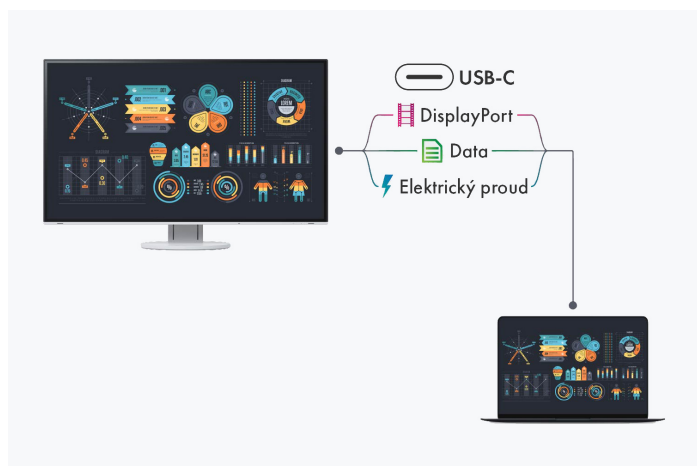

[→ Webové stránky produktu](#)[→ Zkušenosti s rozšířenou realitou](#)

Model EV2781 je energeticky úsporný, ergonomický a spolehlivý monitor, který vyniká kvalitou obrazu. Moderní rozhraní USB-C přenáší současně jak obrazový nebo zvukový signál, tak také USB pokyny pro řízení obrazového nastavení nebo pro možnost připojení dalších USB periférií do monitorového hubu. Navíc monitor umožňuje pomocí rozhraní USB-C nabíjení napájecích akumulátorů externích periférií (např. notebooků) výkonem až 70 W. Dalšími rozšiřujícími porty pro připojení jsou DisplayPort, případně HDMI rozhraní a čtyři navazující porty USB. Toto praktické víceúčelové připojení usnadňuje rychlý přesun, když uživatelé používají různé pracovní stanice v kanceláři nebo přecházejí mezi kanceláří a domácí pracovnou. Režim obraz po obraze umožňuje dokonce současné zobrazení různých zdrojů signálu. Užitečné při připojení dvou počítačů. Displej IPS LCD modelu EV2781 nabízí rozlišení 2560 x 1440 pixelů - to odpovídá hustotě pixelů 109 ppi pro optimální čitelnost. Matná obrazovka a automatická regulace jasu EcoView zajišťují zobrazení bez odlesků, zatímco sofistikovaná hybridní regulace podsvícení LCD zajišťuje zobrazení bez blikání. Flexibilní stojan monitoru EV2781 lze otáčet, naklápět a naklánět tak, aby bylo nastavení co nejpohodlnější pro záda, krk a polohu při sezení. Tenkorámečkový design poskytuje vytříbený estetický dojem. Ovládací prvky, snímač jasu a reproduktory jsou integrovány do tenkého předního rámečku.

Informace o kompatibilitě připojení USB-C mezi počítači a monitory FlexScan naleznete na mezinárodních [webových stránkách společnosti EIZO](#).

Jeden monitor, více rozhraní

Jednodušší už to být nemůže: většinu koncových zařízení, jako je počítač, notebook, myš, klávesnice nebo sluchátka, můžete připojit přímo k monitoru. Protože EV2781 má různá signálová rozhraní a připojení. To vám usnadní každodenní práci a udrží váš pracovní stůl uklizený.