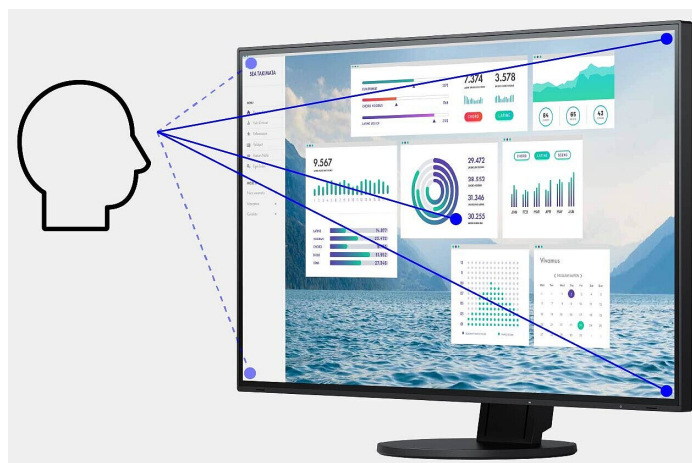

Design Příjemný pohled na každý stůl

Elegantní design

Vzhled monitoru může významně přispět k vytvoření příjemného pracovního prostředí. Svým téměř bezrámečkovým designem i ergonomickými funkcemi monitor zcela přirozeně zapadne do vašeho pracoviště doma či v kanceláři. Kromě elegantní černé barvy si můžete vybrat i bílé provedení krytu doplněné o barevně sladěné bílé kabely.

Mimochodem, model EV2781 je ideální pro řetězové propojení více obrazovek se sesterským modelem [EV2795](#). Designy obou modelů jsou shodné.

Ovládací prvky ukryté v rámečku

Přední strana monitoru EV2781 je vybavena elektrostatickými ovládacími prvky, jež nahrazují mechanická tlačítka. To zaručuje snadné ovládání a navíc i mimořádnou eleganci. Všechny ovládací prvky a také reproduktory se nalézají v rámečku a směřují dopředu k uživateli. Zajišťují snadnou manipulaci a jsou dokonale přizpůsobeny plochému, téměř bezrámovému provedení monitoru.

Kvalita obrazu

Přesný, brilantní, kontrastní a ostrý obraz

Nejvyšší kvalita obrazu díky panelu IPS

Monitor vytváří harmonický trojakord vynikající kvality obrazu: excelentní rozlišení 2560 x 1440 obrazových bodů, nejvyšší kontrast 1000:1 a stabilní jas až 350 cd/m². Což znamená: Vidíte text s obrysy ostrými jako břitva, skvostné grafiky a jasné obrázky. Díky kvalitním panelům IPS s podsvícením LED jsou kontrasty a barvy shodné pro libovolný zorný úhel.

V režimu Picture-by-Picture můžete na jedné obrazovce sledovat signály z různých zdrojů. Přitom můžete zvolit,

který signál se má zobrazovat na levé a který na pravé polovině obrazovky.

Režim Picture-by-Picture využijete například když budete chtít připojit k jednomu monitoru dva počítače nebo když potřebujete nahradit dvě samostatné obrazovky připojené k jednomu počítači.