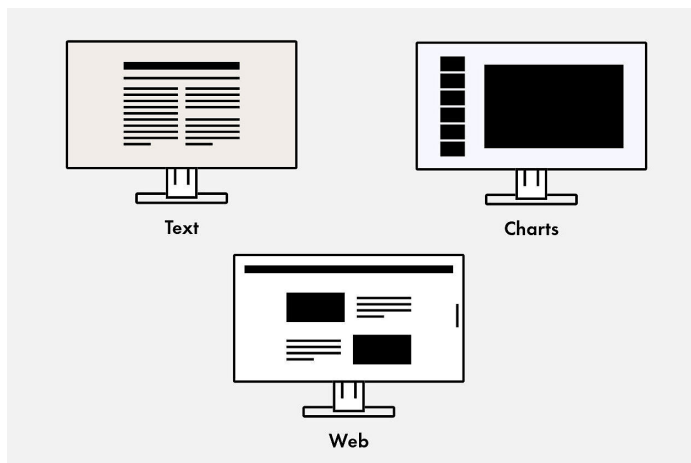

Ergonomický stojan

Ergonomický a stabilní: nastavitelný stojan respektuje ergonomii. Stojan monitoru můžete otočit, naklonit a sklopit do polohy, která bude nejpohodlnější pro vaše záda, šíji a posez. Rovněž umožňuje plynulé nastavení výšky a spuštění dolů až ke stolní desce. Horní řádek tak může zaujmout ergonomickou polohu pod úrovní vašich očí.

V režimu Picture-by-Picture můžete na jedné obrazovce sledovat signály z různých zdrojů. Přitom můžete zvolit,

který signál se má zobrazovat na levé a který na pravé polovině obrazovky.

Režim Picture-by-Picture využijete například když budete chtít připojit k jednomu monitoru dva počítače nebo když potřebujete nahradit dvě samostatné obrazovky připojené k jednomu počítači.

S Picture-by-Picture

Bez Picture-by-Picture

Optimalizované zobrazení barev stisknutím tlačítka

Přednastavené barevné režimy optimalizují zobrazení obrázků, textů nebo filmů. Protože je rozdíl, jestli sledujete film, upravujete obrázek, surfujete po internetu nebo píšete texty. Stisknutím tlačítka nastavíte příslušnou předvolbu jasu, korekce gama a teploty barev. Například režim Paper simuluje příjemný kontrast potíštěného papíru, který je při čtení příjemný pro oči a zabraňuje únavě.