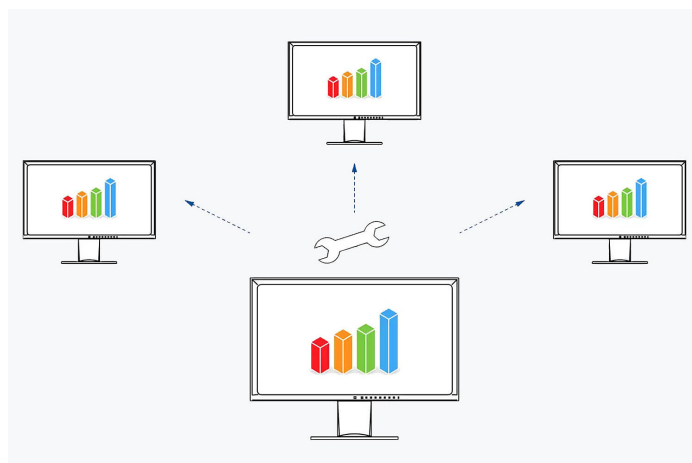

V režimu Picture-by-Picture můžete na jedné obrazovce sledovat signály z různých zdrojů. Přitom můžete zvolit,

který signál se má zobrazovat na levé a který na pravé polovině obrazovky.

Režim Picture-by-Picture využijete například když budete chtít připojit k jednomu monitoru dva počítače nebo když potřebujete nahradit dvě samostatné obrazovky připojené k jednomu počítači.

KONTROLA A SPRÁVA MONITORŮ

Screen InStyle

Kromě nabídky na obrazovce lze EV2781 pohodlně ovládat z počítače se systémem Windows pomocí softwaru Screen InStyle. Možnosti nastavení zahrnují například reprodukci barev, možnosti úspory energie a ergonomické funkce. V systémech s více obrazovkami lze nastavení použít synchronně pro všechny připojené obrazovky pomocí funkce Screen InStyle.

Správci systému mohou centrálně spravovat a ovládat monitory připojené v síti s nainstalovanou aplikací Screen InStyle pomocí aplikace Screen InStyle Server. Tím se optimalizuje spotřeba energie a zjednodušuje správa majetku monitorů.

VÝCHOZÍ NASTAVENÍ PRO CELOU SPOLEČNOST

Monitor Configurator

Snížení pracovní zátěže správců: Software umožňuje vytvořit výchozí nastavení pro všechna příslušná nastavení monitoru. Toto nastavení lze distribuovat na připojené monitory prostřednictvím místní sítě, což usnadňuje proces zavádění.