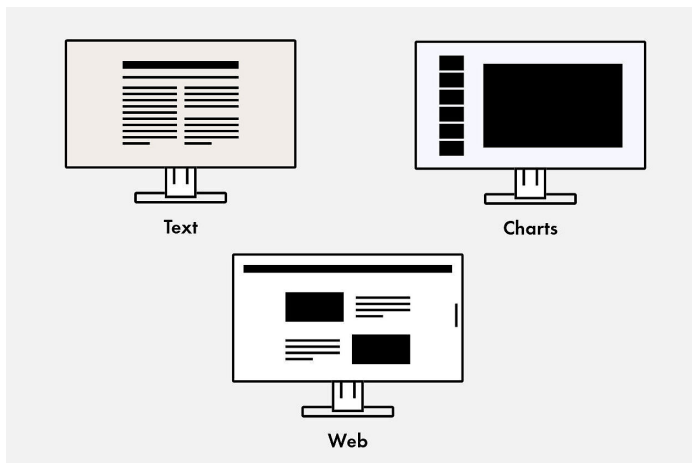

Software en bedieningsgemak

De uitrusting om comfortabel te werken

Geoptimaliseerde kleurweergave met één druk op de knop

Vooraf ingestelde kleurmodi optimaliseren de weergave van afbeeldingen, teksten of films. Want het maakt verschil of u een film bekijkt, een foto bewerkt, op het web surft of teksten schrijft. Met één druk op de knop stelt u de betreffende voorinstellingen voor helderheid, gamma-correctie en kleurtemperatuur in. De papiermodus simuleert bijvoorbeeld het aangename contrast van bedrukt papier, wat prettig is voor de ogen bij het lezen en vermoeidheid voorkomt.

Bediening is kinderspel met de Button Guide

Met de Button Guide hebt u alle functies in één oogopslag. Eén aanraking van het bedieningspaneel is voldoende en de functietoewijzing van de toetsen wordt weergegeven. Uw voordeel: een duidelijke bediening en een strak, overzichtelijk design.