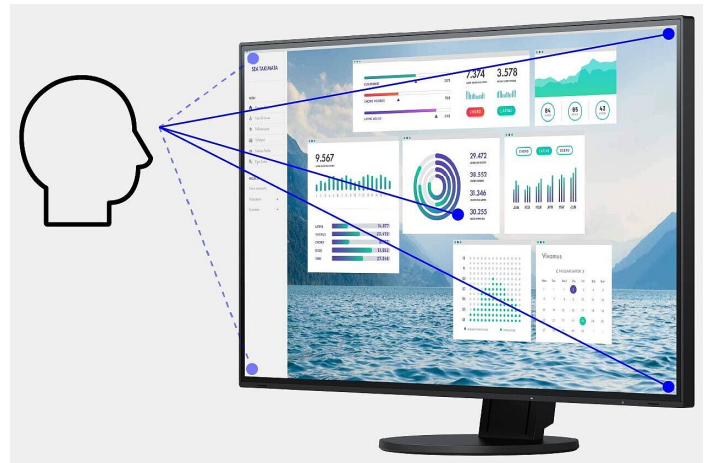

Beeldkwaliteit

Nauwkeurigheid, helderheid, contrast en scherpte

Optimale beeldkwaliteit dankzij IPS-panel

De monitor levert een uitstekende beeldkwaliteit die is gebaseerd op drie pijlers: excellente resolutie van 2560 x 1440 pixels, maximaal contrast van 1000:1 en een stabiele helderheid met tot 350 cd/m². Dat betekent: U geniet van haarscherpe tekstcontouren, stralende illustraties en heldere beelden. Dankzij de hoogwaardige IPS-panels met LED-backlight blijven contrasten en kleuren vanuit elke kijkhoek stabiel.