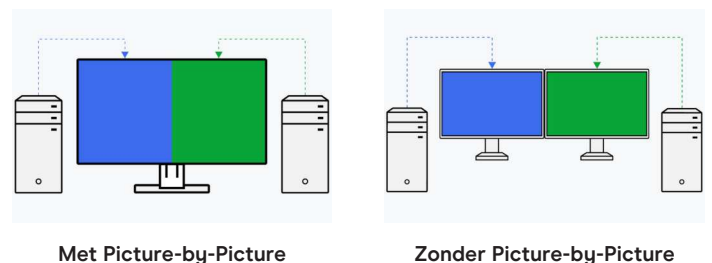

MONITORCONTROLE EN -BEHEER

Screen InStyle

Naast het menu op het scherm kan de EV2760 gemakkelijk worden bediend vanaf de Windows PC met de Screen InStyle software. De instelmogelijkheden omvatten bijvoorbeeld kleurweergave, energiebesparingsopties en ergonomische functies. In systemen met meerdere schermen kunnen de instellingen synchroon worden toegepast op alle aangesloten schermen met Screen InStyle.

Systeembeheerders kunnen monitoren die in het netwerk zijn aangesloten en waarop Screen InStyle is geïnstalleerd, centraal beheren en controleren met behulp van de Screen InStyle Server-toepassing. Dit optimaliseert het stroomverbruik en vereenvoudigt het beheer van de monitoren.