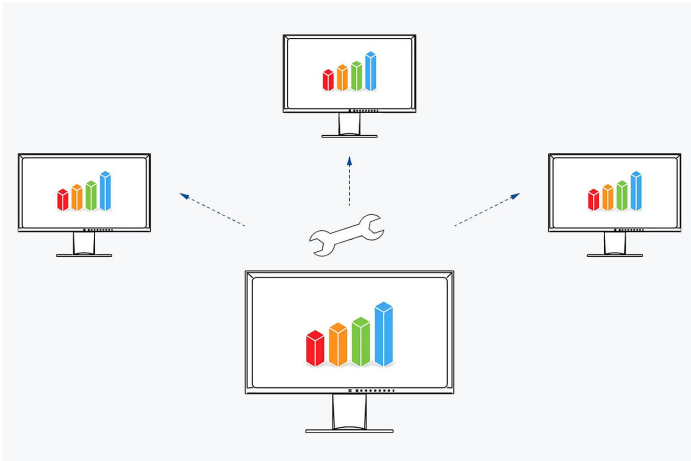

CONFIGURACIÓN PREDETERMINADA PARA TODA LA EMPRESA

Monitor Configurator

Reducción de la carga de trabajo para los administradores: El software permite crear una configuración por defecto para todos los ajustes relevantes de los monitores. Esta configuración puede distribuirse a los monitores conectados a través de la red local, lo que facilita el proceso de implantación.

Sostenibilidad

Producción respetuosa con el medio ambiente y la sociedad

ECOVIEW OPTIMIZER

Ahorre hasta un 30% de energía

Ahorre electricidad sin comprometer la calidad: El optimizador EcoView reduce la iluminación de fondo de forma totalmente automática para las imágenes oscuras. Esto reduce el consumo de electricidad hasta en un 30%. Al mismo tiempo, se amplifica la señal y se ajustan los valores del tono de color. El resultado: Disfrutará de la calidad de imagen a la que está acostumbrado pero consumiendo menos energía.