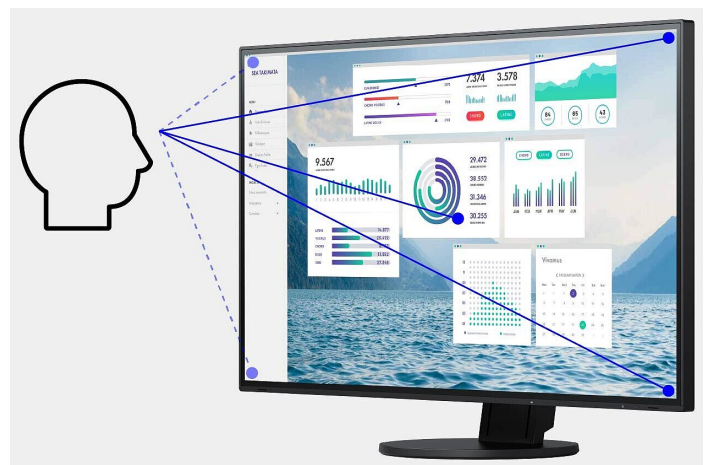

Calidad de imagen

Precisión, brillo, contraste y nitidez

Máxima calidad de imagen gracias al IPS-panel

El monitor domina la tríada para una calidad de imagen excepcional: excelente resolución de 2560 x 1440 píxeles, el mayor contraste de 1000:1 y un brillo estable de hasta 350 cd/m². Esto significa que experimentará contornos de texto nítidos, gráficos brillantes e imágenes claras. Gracias al panel IPS de alta calidad con retroiluminación LED, los contrastes y los colores se mantienen estables desde cualquier ángulo de visión.