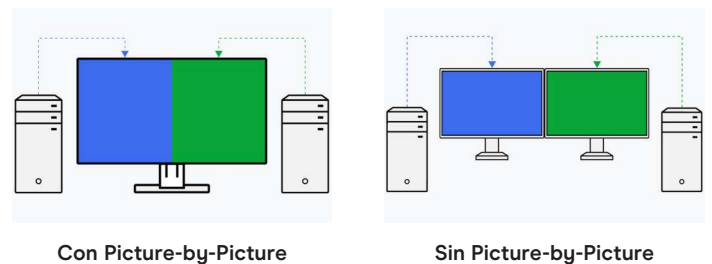

CONTROL Y ADMINISTRACIÓN DEL MONITOR

Screen InStyle

Además del menú en pantalla, puede controlar cómodamente el EV2760 utilizando el software [Screen InStyle](#) en un PC. Las opciones de configuración incluyen la reproducción del color, opciones de ahorro de energía y funciones ergonómicas. En sistemas multipantalla, los ajustes pueden aplicarse de forma sincronizada a todas las pantallas conectadas con Screen InStyle.

Los administradores de sistemas pueden gestionar y controlar de forma centralizada los monitores conectados en red con Screen InStyle instalado mediante la aplicación [Screen InStyle Server](#). Esto optimiza el consumo de energía y simplifica la gestión de los activos de los monitores.