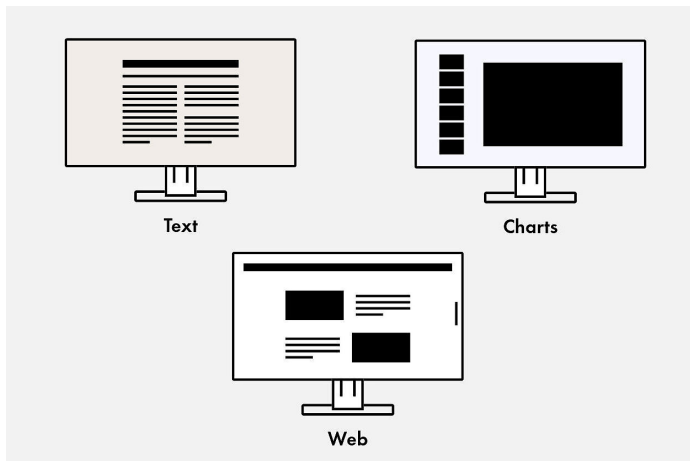

Soporte ergonómico

Ergonómico y estable: el soporte ajustable se centra en la ergonomía. Puede girar, bascular e inclinar el monitor de la forma más cómoda para su espalda, cuello y postura al sentarse. Se puede ajustar continuamente en altura y bajar casi hasta la mesa o la base del soporte. Esto le permite colocar la fila superior de la imagen ergonómicamente por debajo del nivel de los ojos.

Altura
169 mm

Inclinación
Entre 5° hacia delante y 35° hacia atrás

Rotación
344°

Pivote
sentido horario y antihorario

Variedad de conexiones Mejor conectividad

Un monitor, muchas conexiones

No podría ser más sencillo: puede conectar la mayoría de sus dispositivos finales como el PC, el portátil, el ratón, el teclado o los auriculares directamente al monitor. Porque el EV2760 dispone de diferentes interfaces de señal y conexiones. Esto facilita su trabajo diario y mantiene su escritorio ordenado.

Manejo sencillo con la Guía de Botones

Con la guía de botones, tendrá todas las funciones a la vista. Basta con pulsar un botón y la pantalla muestra todas las funciones y el atractivo panel de control.

Picture-by-Picture: todo de un vistazo

El modo Picture-by-Picture le permite visualizar distintas fuentes de señal en una misma pantalla. Puede seleccionar qué señal se mostrará en la mitad derecha o izquierda de la pantalla.