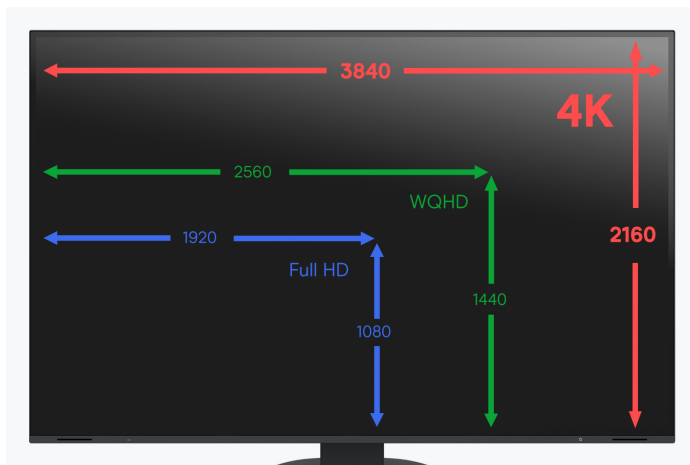

Beeldkwaliteit

Nauwkeurigheid, helderheid, contrast en scherpte

Efficiënt werken op een groot 4K-scherm

Dankzij de 4K-resolutie (3840 x 2160 pixels) wordt er vier keer meer informatie weergegeven dan op een Full HD-monitor (1920 x 1080 pixels) en meer dan twee keer zoveel als op een WQHD-monitor (2560 x 1440 pixels). Met 4K kunnen meer toepassingen tegelijkertijd op één scherm worden weergegeven, zodat u minder vaak hoeft te scrollen of van venster hoeft te wisselen.

Resolutie van 4K voor haarscherpe teksten en afbeeldingen

Of u de FlexScan EV2740X nu voor CAD-, kantoor- of video-toepassingen gebruikt, de monitor met een resolutie van 4K Ultra HD vergemakkelijkt uw werk met zijn uitzonderlijke weergavekwaliteit. De 27-monitor heeft een native resolutie van 3840 x 2160 (4K UHD) pixels en 163 ppi (pixels per inch), zodat teksten en graphics duidelijker en scherper dan ooit zijn.