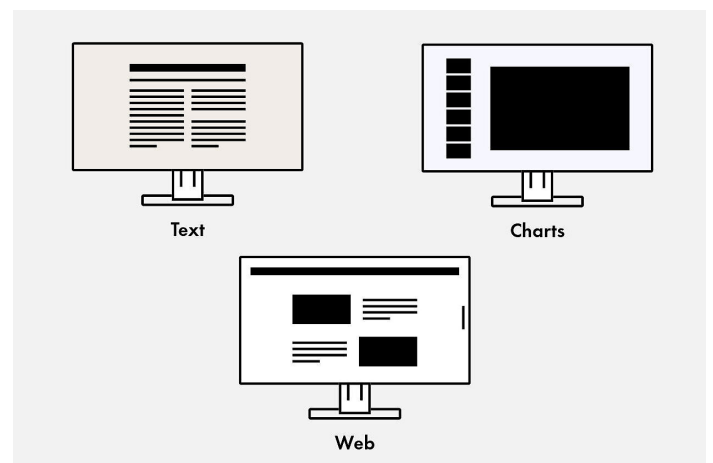

Ergonomische voet

Ergonomisch en stabiel: de verstelbare standaard heeft ergonomie hoog in het vaandel staan. U kunt de monitor draaien, zwenken en kantelen op de manier die voor uw rug, nek en zithouding het meest comfortabel is. Hij kan traploos in hoogte worden veresteld en tot bijna aan het bureau of de voet van de standaard worden neergelaten. Hierdoor kunt u de bovenste rij beelden ergonomisch onder ooghoogte plaatsen.

Hoogte
195 mm

Kantelen
Tussen 5° voorwaarts en 35° achterwaarts

Draaien
90°

Rotatie
rechtsom

Software en bedieningsgemak

De uitrusting om comfortabel te werken

Picture-by-Picture: alles op een rij

Met de modus Picture-by-Picture kunt u verschillende signaalbronnen naast elkaar weergeven op één monitor. Hierbij kunt u zelf bepalen welk signaal er op de linker-

helft van het display wordt weergegeven, en welk signaal rechts.

Gebruik de modus Picture-by-Picture bijvoorbeeld als u twee computers wilt aansluiten op één monitor, of als u twee losse monitoren voor een computer wilt vervangen door één grotere monitor.

Bediening is kinderspel met de Button Guide

Met de Button Guide hebt u alle functies in één oogopslag. Eén aanraking van het bedieningspaneel is voldoende en de functietoewijzing van de toetsen wordt weergegeven. Uw voordeel: een duidelijke bediening en een strak, overzichtelijk design.