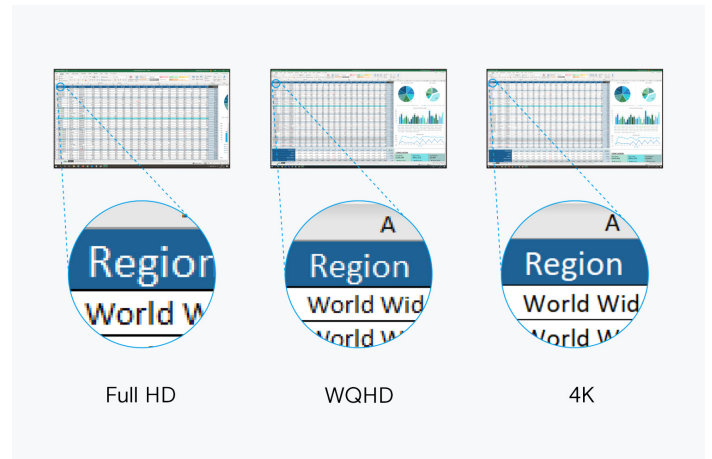

Beeldkwaliteit

Nauwkeurigheid, helderheid, contrast en scherpte

Efficiënt werken op een groot 4K-scherm

Dankzij de 4K-resolutie (3840 x 2160 pixels) wordt er vier keer meer informatie weergegeven dan op een Full HD-monitor (1920 x 1080 pixels) en meer dan twee keer zoveel als op een WQHD-monitor (2560 x 1440 pixels). Met 4K kunnen meer toepassingen tegelijkertijd op één scherm worden weergegeven, zodat u minder vaak hoeft te scrollen of van venster hoeft te wisselen.

Resolutie van 4K voor haarscherpe teksten en afbeeldingen

Of u de FlexScan EV2740X nu voor CAD-, kantoor- of video-toepassingen gebruikt, de monitor met een resolutie van 4K Ultra HD vergemakkelijkt uw werk met zijn uitzonderlijke weergavekwaliteit. De 27-monitor heeft een native resolutie van 3840 x 2160 (4K UHD) pixels en 163 ppi (pixels per inch), zodat teksten en graphics duidelijker en scherper dan ooit zijn.