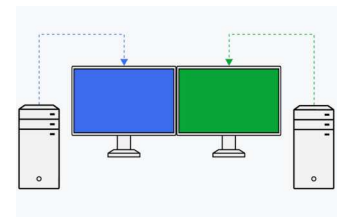

Zonder Picture-by-Picture