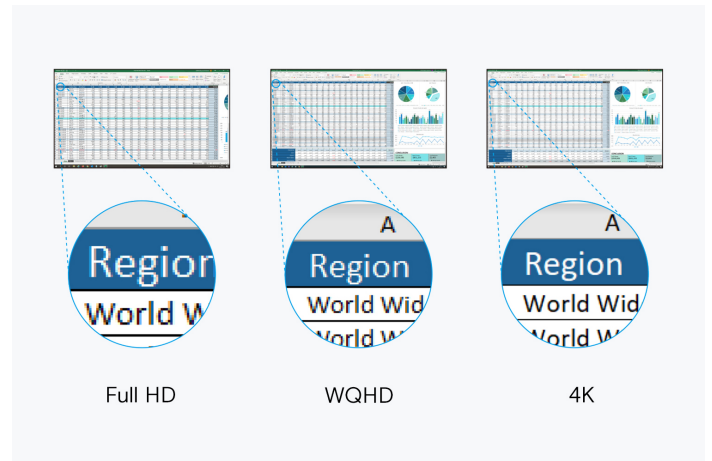

Beeldkwaliteit

Nauwkeurigheid, helderheid, contrast en scherpte

Efficiënt werken op een groot 4K-scherm

Dankzij de 4K-resolutie (3840 x 2160 pixels) wordt er vier keer meer informatie weergegeven dan op een Full HD-monitor (1920 x 1080 pixels) en meer dan twee keer zoveel als op een WQHD-monitor (2560 x 1440 pixels). Met 4K kunnen meer toepassingen tegelijkertijd op één scherm worden weergegeven, zodat u minder vaak hoeft te scrollen of van venster hoeft te wisselen.

Resolutie van 4K voor haarscherpe teksten en afbeeldingen

Of u de FlexScan EV2740X nu voor CAD-, kantoor- of video-toepassingen gebruikt, de monitor met een resolutie van 4K Ultra HD vergemakkelijkt uw werk met zijn uitzonderlijke weergavekwaliteit. De 27-monitor heeft een native resolutie van 3840 x 2160 (4K UHD) pixels en 163 ppi (pixels per inch), zodat teksten en graphics duidelijker en scherper dan ooit zijn.

Optimale beeldkwaliteit dankzij IPS-panel

De monitor levert een uitstekende beeldkwaliteit die is gebaseerd op drie pijlers: excellente resolutie van 3840 x 2160 (4K UHD) pixels, maximaal contrast van 2000:1 en een stabiele helderheid met tot 350 cd/m². Dat betekent: U geniet van haarscherpe tekstcontouren, stralende illustraties en heldere beelden. Dankzij de hoogwaardige IPS-panels met LED-backlight blijven contrasten en kleuren vanuit elke kijkhoek stabiel.