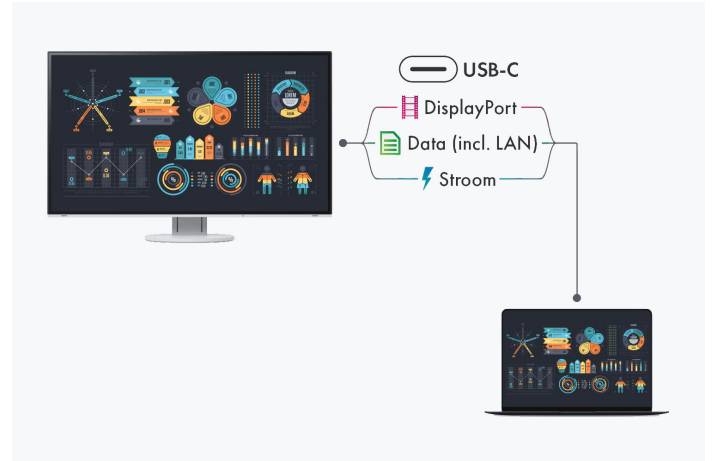

Aansluitingsmogelijkheden Beste connectiviteit

De meest moderne connectiviteit met USB-C

Eén USB-C-kabel levert alles: video- en audiosignalen, een gegevensoverdracht inclusief netwerksignaal, voeding voor aangesloten apparaten en nog veel meer. De EV2740X werkt als centraal dockingstation, waarop u uw laptop snel en eenvoudig kunt aansluiten. Dit is iedere keer weer handig als u vaak wisselt tussen verschillende werkplekken of tussen werken op kantoor en thuiswerken.

De USB-C-aansluiting levert bovendien tot 94 W voeding voor kleine computers of notebooks. Zo houdt u ruimte

over op uw bureau, omdat een extra adapter hierdoor overbodig wordt.

[Meer informatie over de compatibiliteit van PC's met USB-C-technologie (naar de internationale EIZO-website).](#)