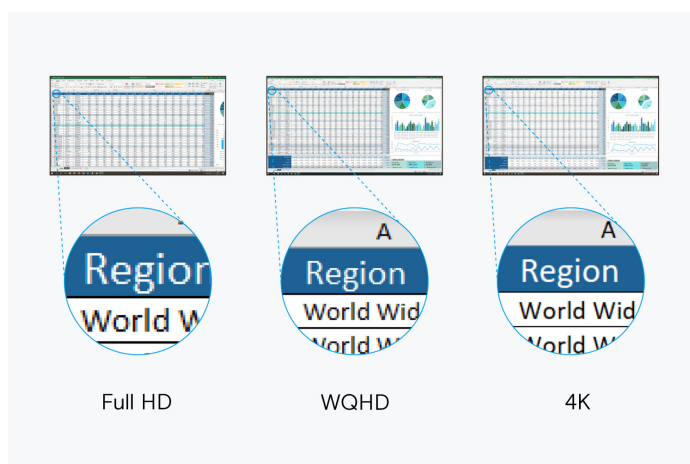

Kvalita obrazu

Přesný, brilantní, kontrastní a ostrý obraz

Efektivní práce na velké obrazovce 4K

Díky rozlišení 4K (3840 x 2160 pixelů) zobrazuje čtyřikrát více informací než monitor Full HD (1920 x 1080 pixelů) a více než dvakrát více než monitor WQHD (2560 x 1440 pixelů). Díky rozlišení 4K lze na jedné obrazovce zobrazit více aplikací současně, takže nemusíte tak často posouvat nebo přepínat okna.

Rozlišení 4K pro text i obrázky ostré jako břitva

Ať už budete pracovat na konstrukčních návrzích, kancelářských úkonech nebo zpracování videa, monitor FlexScan EV2740X s rozlišením 4K Ultra HD vám pomůže svým mimořádně kvalitním zobrazením. Tento 27palcový monitor zobrazuje díky fyzickému rozlišení 3840 x 2160 (4K UHD) a hustotě pixelů 163 ppi (pixel per inch) text i obrazový materiál zřetelněji a precizněji než kdykoliv dříve.