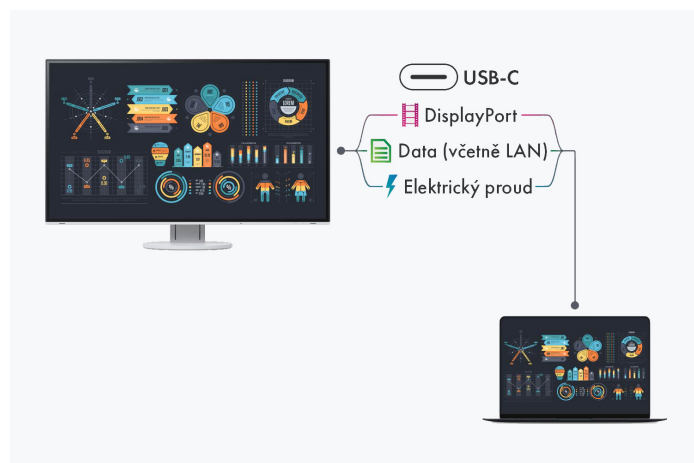

Pestrá nabídka rozhraní Nejlepší konektivita

Nejmodernější rozhraní USB-C

Přenos obrazového i zvukového signálu, datové přenosy zahrnující i počítačovou síť a napájení připojených zařízení – to vše a ještě mnohem více zvládne jediný kabel USB-C. Monitor EV2740X můžete využít jako plnohodnotnou dokovací stanici, k níž rychle a snadno připojíte svůj notebook. To je zvlášť praktické, když se pohybujete mezi různými pracovišti nebo mezi kanceláří a domácí pracovnou.

Jeden monitor, více rozhraní

Jednodušší už to být nemůže: většinu koncových zařízení, jako je počítač, notebook, myš, klávesnice nebo sluchátka, můžete připojit přímo k monitoru. Protože EV2740X má různá signálová rozhraní a připojení. To vám usnadní každodenní práci a udrží váš pracovní stůl uklizený.

PRO STABILNÍ SÍŤOVÉ PŘIPOJENÍ**Rozhraní LAN**

Monitor je opatřen samostatným konektorem LAN pro stabilní síťové připojení přes kabel. Monitor EV2740X pak zprostředkuje notebooku či počítači přístup do sítě přes jediný kabel USB. To je výhodné zejména u notebooků postrádajících rozhraní LAN. Rozhraní LAN umožní rychlý a stabilní datový přenos nezbytný například při videokonferencích. Jako síťové zařízení má monitor svou vlastní adresu MAC.