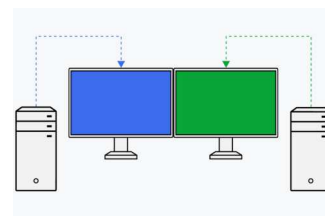

Bez Picture-by-Picture