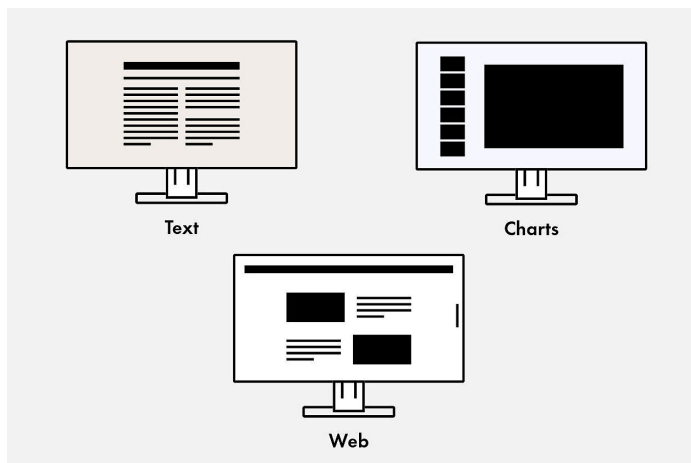

Výška
195 mm

Sklopení
5° dopředu a 35° dozadu

Pootočení
90°

Otáčení
ve směru hodinových ruček

Software a uživatelská přívětivost

Vybavení pro pohodlnou práci

Picture-by-Picture: Všechno pohromadě

V režimu Picture-by-Picture můžete na jedné obrazovce sledovat signály z různých zdrojů. Přitom můžete zvolit,

který signál se má zobrazovat na levé a který na pravé polovině obrazovky.

Režim Picture-by-Picture využijete například když budete chtít připojit k jednomu monitoru dva počítače nebo když potřebujete nahradit dvě samostatné obrazovky připojené k jednomu počítači.

S Picture-by-Picture

Bez Picture-by-Picture

Optimalizované zobrazení barev stisknutím tlačítka

Přednastavené barevné režimy optimalizují zobrazení obrázků, textů nebo filmů. Protože je rozdíl, jestli sledujete film, upravujete obrázek, surfujete po internetu nebo píšete texty. Stisknutím tlačítka nastavíte příslušnou předvolbu jasu, korekce gama a teploty barev. Například režim Paper simuluje příjemný kontrast potišťového papíru, který je při čtení příjemný pro oči a zabraňuje únavě.

Pomocí funkce rozvržení obrazovky můžete rozdělit pracovní plochu a uspořádat okna programů tam, kde je chcete mít, nebo je nechat uspořádat opakovaně, abyste mohli pracovat inteligentně a efektivně.

S funkcí rozvržení obrazovky