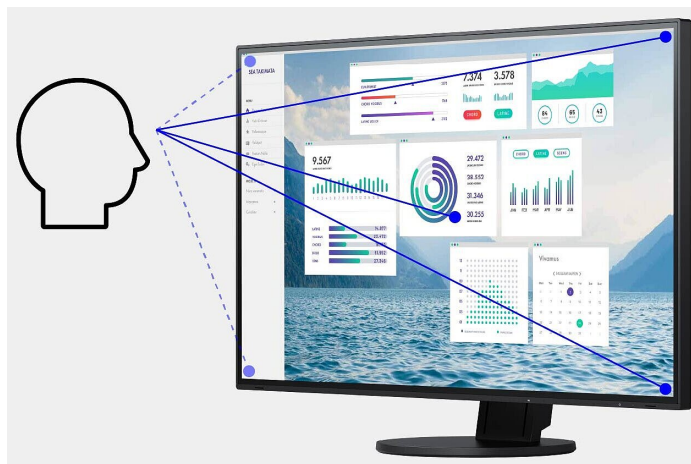

Nejvyšší kvalita obrazu díky panelu IPS

Monitor vytváří harmonický trojakord vynikající kvality obrazu: excelentní rozlišení 3840 x 2160 (4K UHD) obrazových bodů, nejvyšší kontrast 2000:1 a stabilní jas až 350 cd/m². Což znamená: Vidíte text s obrysy ostrými jako břitva, skvostné grafiky a jasné obrázky. Díky kvalitním panelům IPS s podsvícením LED jsou kontrasty a barvy shodné pro libovolný zorný úhel.