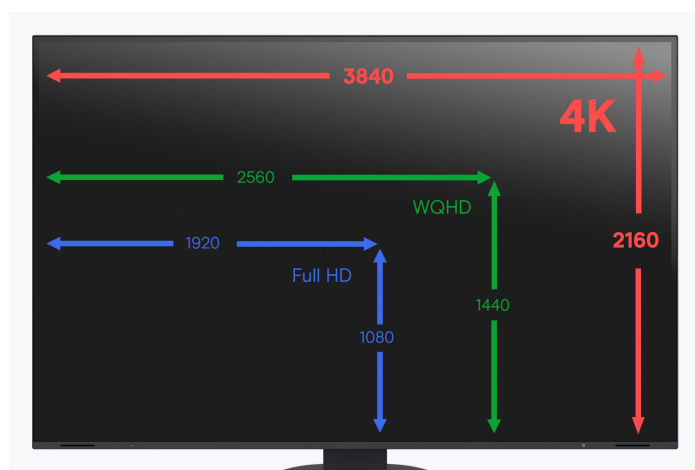

[→ Webové stránky produktu](#)[→ Seznam videí](#)[→ Zkušenosti s rozšířenou realitou](#)

27" kancelářský monitor 4K

Monitor EV2740X pro maximální výkon. Rozlišení 4K UHD, nová obrazovka s kontrastním poměrem 2 000:1, dokovací stanice USB-C s dobíjecím výkonem 94 W jsou přesvědčivé. Hustota pixelů 163 dpi zajišťuje grafiku a text ostré jako břitva. Díky pohodlnému dokování přes rozhraní USB-C je monitor FlexScan EV2740X ideálním řešením pro profesionální kancelářské nebo CAD aplikace. Plynulé přepínání mezi kanceláří a domácí pracovnou je díky připojení jediným kabelem USB-C hračkou. To využijí zejména uživatelé notebooků a tabletů. Jediný kabel typu USB-C stačí pro dobíjení dalších zařízení, přenos videa a zvuku, řídicích dat přes USB kanál a přenos internetového signálu. Novinkou jsou také silnější integrované reproduktory s kvalitnějším zvukovým přenosem než u předchozích modelů. Monitor je k dispozici v černém nebo bílém barevném provedení; dokonce i kabely jsou barevně sladěné. Monitor je vybaven dvěma porty HDMI a po jednom portu DisplayPort a USB-C. Součástí balení je také kabel USB-C/ USB-C. Díky dvěma portům USB "upstream" lze monitor EV2740X použít jako přepínač klávesnice a myši. Pokud je například v domácím prostředí k monitoru připojen soukromý i firemní počítač, lze oba počítače ovládat pomocí jediné klávesnice a myši. Při použití funkce Picture-by-Picture dokonce zobrazuje dva zdroje signálu současně.

Rozlišení 4K pro text i obrázky ostré jako břitva

Ať už budete pracovat na konstrukčních návrzích, kancelářských úkonech nebo zpracování videa, monitor FlexScan EV2740X s rozlišením 4K Ultra HD vám pomůže svým mimořádně kvalitním zobrazením. Tento 27palcový monitor zobrazuje díky fyzickému rozlišení 3840 x 2160 (4K UHD) a hustotě pixelů 163 ppi (pixel per inch) text i obrazový materiál zřetelněji a precizněji než kdykoliv dříve.