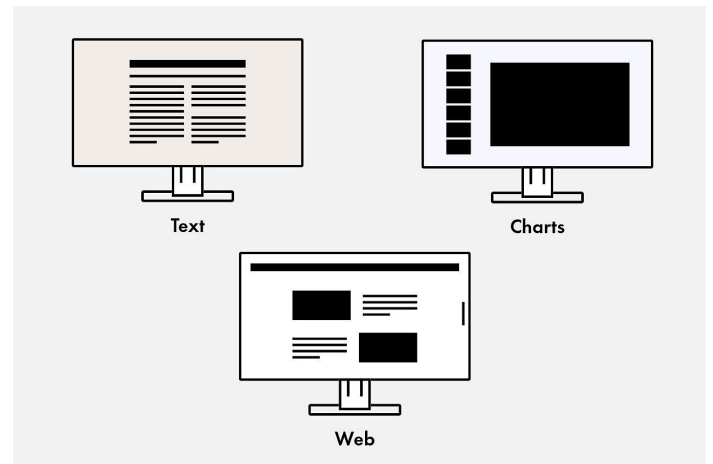

Ergonomische voet

Ergonomisch en stabiel: de verstelbare standaard heeft ergonomie hoog in het vaandel staan. U kunt de monitor draaien, zwenken en kantelen op de manier die voor uw rug, nek en zithouding het meest comfortabel is. Hij kan traploos in hoogte worden veresteld en tot bijna aan het bureau of de voet van de standaard worden neergelaten. Hierdoor kunt u de bovenste rij beelden ergonomisch onder ooghoogte plaatsen.

Hoogte
191.2 mm

Kantelen
Tussen 5° voorwaarts en 35° achterwaarts

Draaien
344°

Rotatie
rechts- en linksom

Software en bedieningsgemak

De uitrusting om comfortabel te werken

Geoptimaliseerde kleurweergave met één druk op de knop

Bediening is kinderspel met de Button Guide

Met de Button Guide hebt u alle functies in één oogopslag. Eén aanraking van het bedieningspaneel is voldoende en de functietoewijzing van de toetsen wordt weergegeven. Uw voordeel: een duidelijke bediening en een strak, overzichtelijk design.