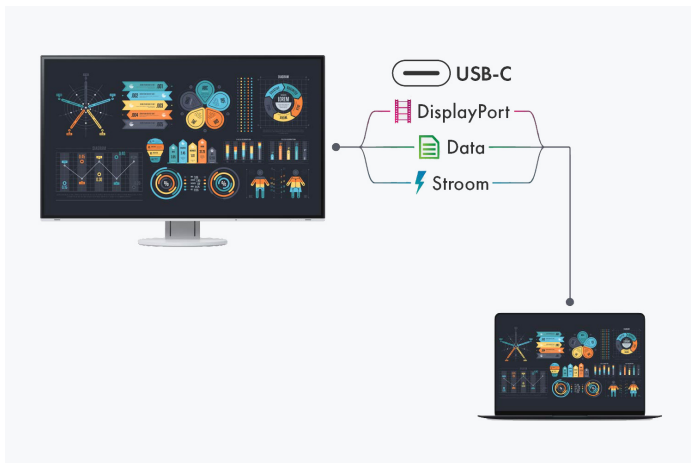

[→ Product Website](#)

[→ Video afspeellijst](#)

[→ Ervaring in AR](#)

De EV2480 biedt talloze moderne aansluitingen met een USB-C-upstreampoort, DisplayPort- en HDMI-ingangen en vier USB-downstreampoorten. En, heel handig: de USB-C-aansluiting levert tot 70W voeding. Hiermee kunt u kleine laptops of notebooks betrouwbaar opladen. Het aansluiten werkt eenvoudig en snel, want één kabel is voldoende. De EV2480 werkt energiezuinig, ergonomisch en betrouwbaar en de beeldkwaliteit is simpelweg uitstekend. Met een schermdiagonaal van 23,8 inch en een beeldverhouding van 16:9 heeft deze vrijwel bezelloze monitor precies het juiste formaat voor een standaard kantoor. Ontspiegeling en Auto-EcoView creëren een weergave zonder verblindingseffect. Het LCD met IPS-techniek maakt de grootste kijkhoek mogelijk. De bedieningselementen, de helderheidssensor en de luidsprekers zijn elegant ingebouwd in het dunne frontpaneel. Hierdoor passen ze op een gebruiksvriendelijke manier in het design van de monitor. U kunt de EV2480 precies zo draaien en kantelen, dat de stand voor uw rug, nek en zithouding optimaal comfortabel is. Met de traploze hoogteverstelling kunt u de bovenste regel in uw beeld net onder uw ooghoogte plaatsen, voor een optimale ergonomische monitorpositie. Zo zorgt de EV2480 voor puur werkplezier.

Informatie over de compatibiliteit van USB-C-aansluitingen tussen pc's en FlexScan-monitoren vindt u [op de internationale EIZO-website](#).

Eén monitor, veel verschillende aansluitingen

Gemakkelijker kan het niet: de meeste eindapparaten die u hebt, zoals pc, laptop, muis, toetsenbord of koptelefoon, kunt u rechtstreeks op de monitor aansluiten. De monitor beschikt namelijk over verschillende signaalinterfaces en aansluitingen. Het dagelijks werk wordt daarvoor veel gemakkelijker en u hebt bovendien een opgeruimd bureau.