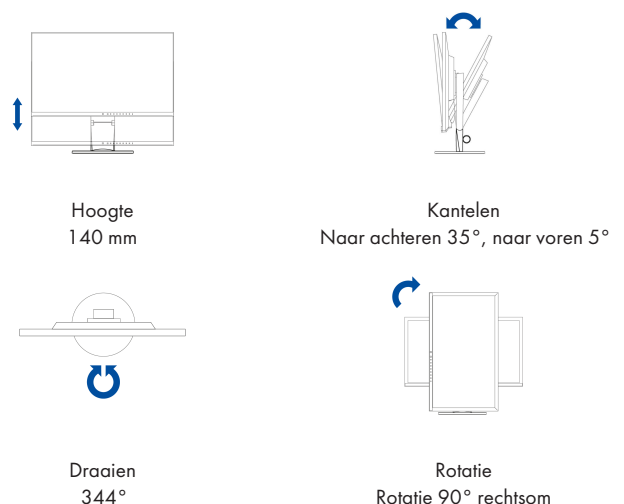

Flexibele voet

Ergonomisch en stabiel: de verstelbare voet zorgt voor een gezonde lichaamshouding. U kunt de monitorvoet precies in die stand draaien en kantelen die voor uw rug, uw nek en uw zithouding het meest comfortabel is. De voet is bovendien traploos in hoogte verstelbaar en de monitor kan bijna tot op de bodemplaat van de voet worden verlaagd. Zo kunt u de bovenste regel in uw beeld net onder uw ooghoogte plaatsen voor een optimale ergonomische monitorpositie.

Afmetingen & garantie

Afmetingen [in mm]	500 x 368-479 x 233
Gewicht [in kilogrammen]	5,6
Afmetingen zonder voet [in mm]	500 x 327 x 54
Gewicht zonder voet [in kilogrammen]	3,3
Draaibaarheid	344 °
Kantelbaarheid voor/achter	5 ° / 35 °
Rotatie liggend en staand formaat (Pivot)	✓ 90 °
Verstelbaarheid in hoogte [in mm]	140
Gatafstand	VESA-standaard 100 x 100 mm