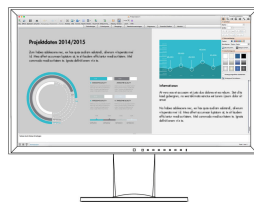

- ✓ 22-inch met 16:10-verhouding en led-techniek in compact en ruimtebesparend ontwerp
- ✓ Contrast 1000:1, helderheid 250 cd/qm
- ✓ Auto-EcoView, EcoView-Index, EcoView-Sense en EcoView-Optimizer voor maximale energiebesparing en optimale ergonomie
- ✓ Luidsprekers en koptelefoonaansluiting geïntegreerd
- ✓ USB-hub met één up- en twee downstream-aansluitingen
- ✓ DisplayPort-, DVI-D- en DSub-ingang voor digitale en analoge aansluiting

Features

Eersteklas beeldkwaliteit

Het beeldscherm biedt een haarscherpe resolutie van 1680 x 1050 pixels en een hoge contrastverhouding van 1000:1. De TN-panels met LED-backlight van de nieuwste generatie leveren een scherp beeld met exacte detailweergave en uitstekende helderheid. Een bijzonderheid is de EIZO UpView-functie: Deze zorgt ervoor dat de kleuren er niet vervassen uitzien als u van onderaf naar het beeldscherm kijkt. Een fenomeen dat bij traditionele TN-panel-monitoren regelmatig optreedt.

Zonder UpView-functie

Met UpView-functie

10-bits LUT: zorgvuldige kleurregeling

Een foto wordt pas perfect als de kleuren perfect zijn. Daarom beschikken alle Office-monitoren van EIZO over een Look-Up Table (LUT) van ten minste 10 bit, waardoor kleurinformatie aanzienlijk preciezer wordt toegewezen dan bij een 8-bits LUT. Fijne kleurnuances zorgen voor perfect weergegeven overgangen en ondersteunen daarnaast de mogelijkheid om de instellingen heel precies af te stemmen. De witpuntwaarde kan bijvoorbeeld in stappen van 500 worden ingesteld van 4000 tot 10.000 Kelvin – zonder dat er details verloren gaan.