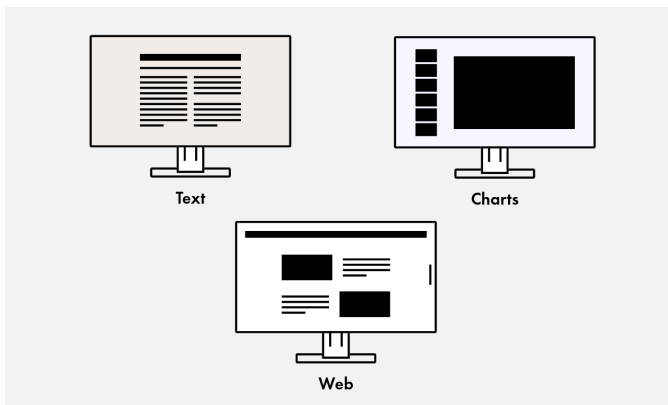

Features

Vooraf ingestelde kleurmodi: met één druk op de knop de optimale weergave

Vooraf ingestelde kleurmodi maken voor u het werken met en bekijken van afbeeldingen, teksten en films eenvoudiger. Voor de kleurinstellingen maakt het namelijk een verschil of u een film bekijkt, een foto bewerkt, op internet surft of een tekst schrijft. Met een druk op de knop kunt u de bijbehorende instellingen activeren voor een ideale helderheid, gammacorrectie en kleurtemperatuur. De Paper-modus simuleert bijvoorbeeld het prettige contrast van een boek, door het blauwe lichtaandeel en de helderheid te reduceren. Dit spaart de ogen bij het lezen en voorkomt dat ze snel vermoeid raken.

Nul-watt-verbruik dankzij netschakelaar

De monitoren beschikken over een geïntegreerde, mechanische voedingschakelaar. Dat is bijzonder praktisch en spaart energie: als de monitor met deze schakelaar wordt uitgeschakeld, verbruikt het apparaat geen stroom. In de stand-bymodus is het verbruik hoogstens 0,3 watt.

LED-backlight: zuinig in verbruik, zonder kwik

De monitoren met LED-backlight ontzien gedurende hun complete levensduur het milieu, dus van de fabricage tot aan de afvoer. Want de monitoren verbruiken bijzonder weinig stroom. Het gemiddelde verbruik ligt bij 12 watt. Bovendien bevatten ze geen kwik, een voor mens en dier giftige substantie die erg lastig is af te voeren.