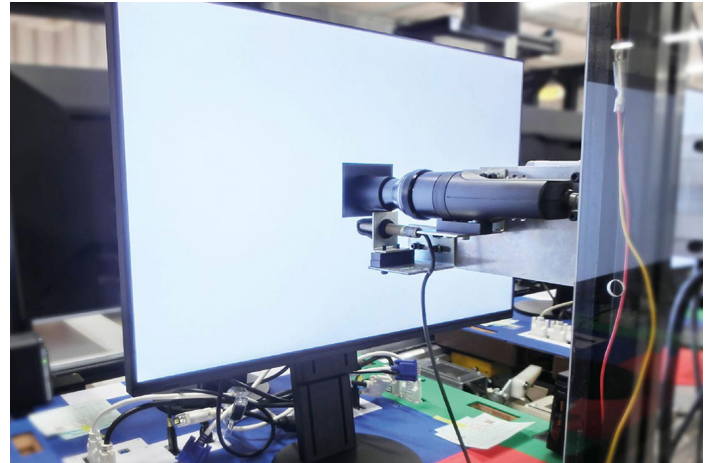

[→ Product Website](#)[→ Video afspeellijst](#)[→ Ervaring in AR](#)

Filmende fotografen, fotograferende filmmakers, time-lapses, cinemagrammen en bewegende GIF's: de grenzen tussen verschillende soorten visuele content vervagen en alles groeit naar elkaar toe. Of de beelden nu stilstaan of bewegen: de ColorEdge CS2740 van EIZO maakt het werk makkelijker. De allerbelangrijkste functie van een grafische monitor is natuurlijk om precies weer te geven wat de camera heeft geregistreerd. Daarom wordt iedere ColorEdge CS2740 in de fabriek individueel uitgemeten en optimaal ingesteld. Om deze perfectie na de levering vanuit de fabriek gedurende de hele gebruiksduur van de monitor constant te houden, kan de ColorEdge CS2740 in slechts anderhalve minuut (gemeten met een MacBook Pro en EX4) verliesvrij worden gekalibreerd met een hardware-kalibratie. Vaak gebruiken grafische professionals een krachtige laptop als hoofdcomputer. Met de CS2740 is het geen enkel probleem om randapparatuur direct aan te sluiten: voor externe harde schijven, muis, toetsenbord en nog veel meer zijn er in totaal vier USBdownstream-poorten en één USB-C-upstreampoort. De laptop kan met één enkele USB-C-kabel worden aangesloten op de CS2740 en zo direct worden geïntegreerd in de bureau-opstelling voor het grafische werk. Daarnaast werkt de kabel ook als voedingskabel, die tot 60 watt levert. Bovendien beschikt de monitor over signaalgangen voor DisplayPort en HDMI. Zo wordt de ColorEdge CS2740 de centrale technologiehub voor veeleisende creatieve professionals.

waar nodig, gecorrigeerd. Dankzij deze unieke fabriekskalibratie bij EIZO is de monitor met de vooraf ingestelde kleurruimtes direct na het uitpakken klaar voor gebruik. Door de uitgebreide fabriekskalibratie werkt de herkalibratie met de ColorNavigator bovendien bijzonder snel.