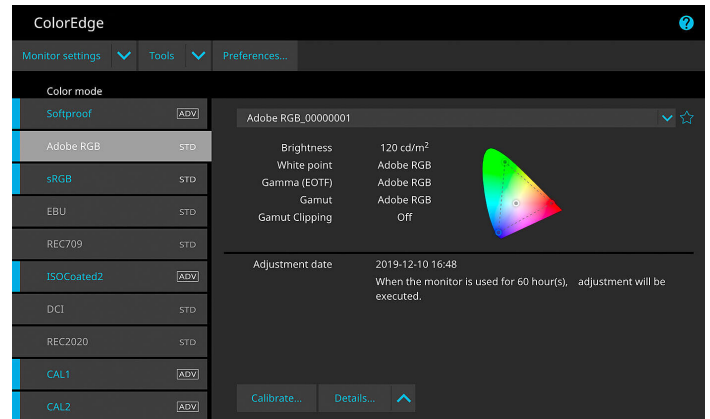

EIZO-software voor snelle kalibratie en print

Als een monitor langer wordt gebruikt, veranderen de weergave-eigenschappen. Bij een grafische monitor is het echter essentieel dat de weergave gedurende de volledige gebruiksduur constant blijft. Daarom is het belangrijk om de monitor regelmatig te kalibreren en bij te stellen. Met de gratis kalibratiesoftware ColorNavigator 7 van EIZO kan de ColorEdge CS2740 binnen anderhalve minuut (gemeten met een MacBook Pro en EX4) eenvoudig en verliesvrij worden gekalibreerd. Zo ziet dezelfde foto er op de monitor ook over vijf jaar nog precies hetzelfde uit.

[Meer informatie over de EIZO ColorNavigator](#)

De gratis software Quick Color Match helpt gebruikers om ook zonder diepgaande kennis van kleurbeheer al op de monitor te kunnen beoordelen hoe hun foto's eruit zullen zien als ze ze thuis afdrucken op hun inktjetprinter van Canon of Epson. De foto's kunnen bijvoorbeeld voor het afdrucken worden geoptimaliseerd voor de speci-

fieke eigenschappen van het gebruikte fotopapier, zodat kostbare correctierondes kunnen worden vermeden.

[Meer informatie over de Quick Color Match](#)