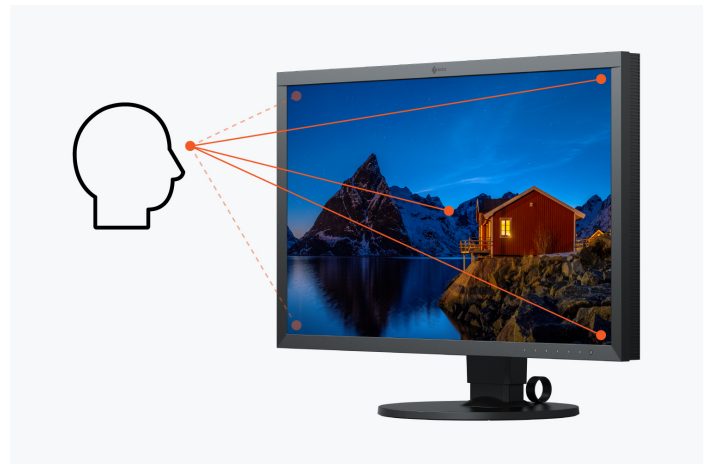

Nauwkeurigheid en kleur Helderheid, contrast en scherpte

VOOR VERZADIGDE KLEUREN

Wide gamut

Om het volledige kleurenspectrum van moderne camera's te kunnen gebruiken, heeft u een monitor met de grootst mogelijke kleurruimte nodig. Anders zijn visuele beoordeling en verwerking van de verzadigde kleurtonen in het bestand niet mogelijk. Daarom dekt het IPS-paneel van de ColorEdge CS2400S bijvoorbeeld de grote fotokleurruimte AdobeRGB en de CMYK-printkleurruimte ISO-Coated V2 tot meer dan 99 %. Dit betekent dat de volledige kleurruimte van moderne camera's ongewijzigd en zonder fouten wordt weergegeven. En een nauwkeurige simulatie van het afdrukresultaat in de softproof-weergave is eveneens gegarandeerd.

VOOR HAARSCHERPE BEELDEN

Voortreffelijke beeldkwaliteit

De monitor levert een bijzonder hoge resolutie van (1920 x 1200), een uitstekende contrastverhouding van 1350:1 en een helderheid van 410 cd/m². Zo kunt u graphics en foto's tot op de pixel nauwkeurig bewerken. Ook de tekstcontouren zijn duidelijk en precies. De LCD-module met zijn IPS (Wide Gamut)-maakt een kijkhoek van 178 graden mogelijk. Daardoor blijven kleurtonen en contrast vanuit iedere kijkhoek van de gebruiker stabiel.

Vloeiende overgangen en verlopen dankzij de 16-bit-Look-Up Table en de 10-bit-modus