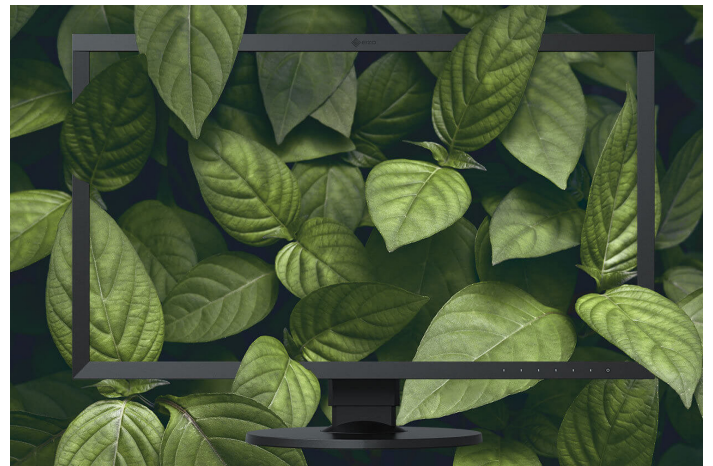

Milieu- en klimaatvriendelijk

Iedere CS2400S wordt in onze eigen fabriek geproduceerd. Onze fabriek werkt met een milieu- en energiebeheersysteem conform ISO 14001 en ISO 50001. Dit omvat onder andere maatregelen voor de vermindering van afval, afvoerwater, uitstoot en verbruik van grondstoffen en energie. Ook wordt milieubewust gedrag van de medewerkers gestimuleerd. We leggen jaarlijks openbaar verantwoording af over deze maatregelen.

Duurzaam en met een lange levensduur

De CS2400S is gemaakt met het oog op een lange levensduur, waarbij rekening is gehouden met de gehele gebruikscyclus en de impact op het milieu. De monitor gaat in de regel significant langer mee dan de garantieperiode van vijf jaar. Vervangende onderdelen zijn beschikbaar tot vijf jaar nadat de monitor niet meer wordt geproduceerd. De lange levensduur en de optie om de monitor te repareren, sparen natuurlijke grondstoffen en daarmee ook ons milieu. Bij het ontwerp van de CS2400S hebben we veel aandacht besteed aan een laag grondstoffenverbruik, met hoogwaardige componenten en materialen en een zorgvuldige verwerking in de productie.

Garantie Maximale investeringszekerheid

Vijf jaar garantie

EIZO biedt vijf jaar garantie inclusief on-site omruilservice. Wij kunnen dit bieden dankzij een ingenieus productieproces, dat is gebaseerd op een eenvoudige succesformule: doordachte en innovatieve techniek, gefabriceerd met high-end-materialen.