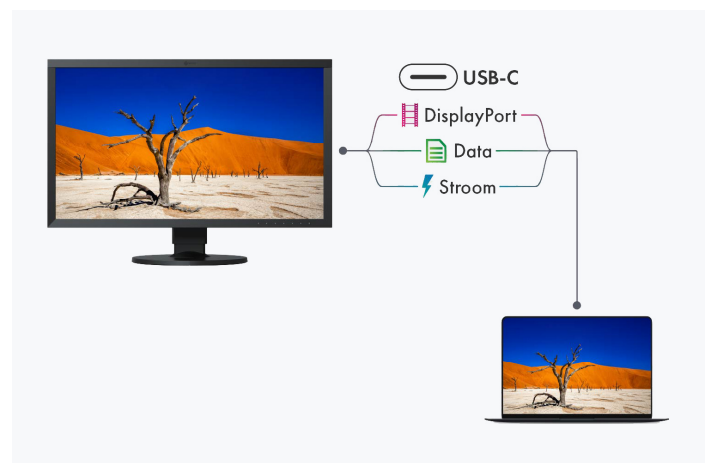

Aansluitingsmogelijkheden Beste connectiviteit

De meest moderne connectiviteit met USB-C

Beeldsignaal, USB-dataoverdracht en Power Delivery met maximaal 70 W, dit alles en nog veel meer kan worden gerealiseerd met een enkele USB-C kabel. Dit maakt de ColorEdge CS2400S het centrale dock van de grafische workflow. Randapparatuur zoals een muis, toetsenbord of printer kan rechtstreeks op de USB-A poorten worden aangesloten. Mobiele apparaten zoals laptops of tablets kunnen zelfs via de USB-C-kabel worden opgeladen met maximaal 70 W via de USB-C kabel. Zo kan een laptop met CS2400S in een handomdraai worden omgetoverd tot een volwaardig desktop-werkstation.

[Lees meer over USB-C in de EIZO Academy.](#)