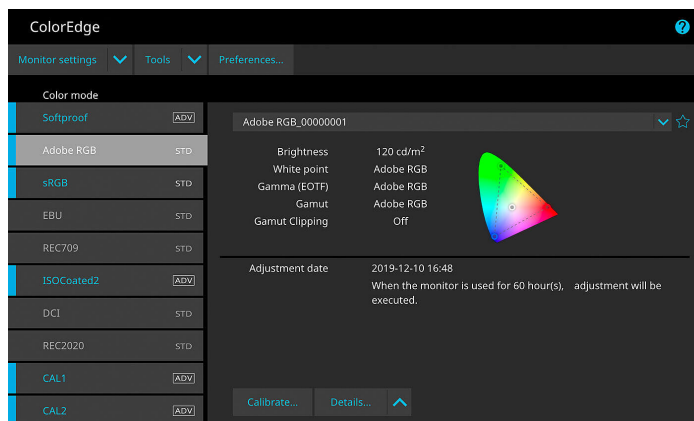

EIZO-software voor snelle kalibratie en print

Als een monitor langer wordt gebruikt, veranderen de weergave-eigenschappen. Bij een grafische monitor is het echter essentieel dat de weergave gedurende de volledige gebruiksduur constant blijft. Daarom is het belangrijk om de monitor regelmatig te kalibreren en bij te stellen. Met de gratis kalibratiesoftware ColorNavigator 7 van EIZO kan de ColorEdge CS2400S binnen anderhalve minuut (gemeten met een MacBook Pro en EX4) eenvoudig en verliesvrij worden gekalibreerd. Zo ziet dezelfde foto er op de monitor ook over vijf jaar nog precies hetzelfde uit.

[Meer informatie over de EIZO ColorNavigator](#)

De gratis software Quick Color Match helpt gebruikers om ook zonder diepgaande kennis van kleurbeheer al op de monitor te kunnen beoordelen hoe hun foto's eruit zullen zien als ze ze thuis afdrucken op hun inktjetprinter van Canon of Epson. De foto's kunnen bijvoorbeeld voor het afdrucken worden geoptimaliseerd voor de specifieke eigenschappen van het gebruikte fotopapier, zodat kostbare correctierondes kunnen worden vermeden.

[Meer informatie over de Quick Color Match](#)

VOOR OPTIMALE KLEURWEERGAVE EIZO microchip

Voor kleurechte beeldbewerkingen beschikt de CS2400S over een hoogwaardige microchip (ASIC, Application-Specific Integrated Circuit), die EIZO speciaal heeft ontwikkeld voor de bijzondere eisen van workflows die absoluut kleurgetrouw moeten zijn. Deze microchip is het brein van de ColorEdge en staat garant voor de nauwkeurige, uniforme en constante beeldweergave waar EIZO om bekend staat.