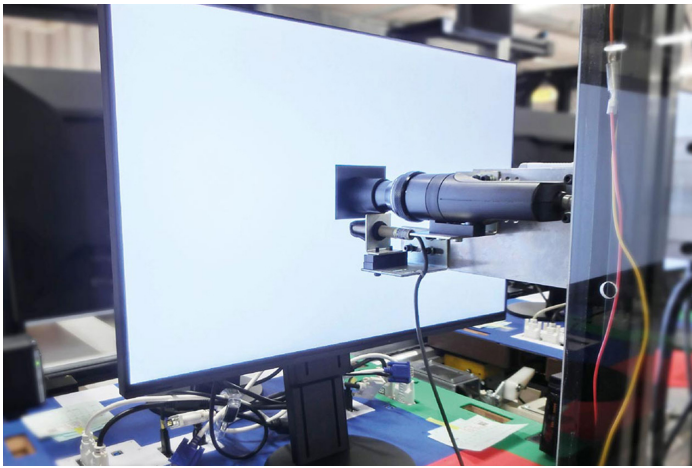

[→ Product Website](#)[→ Video afspeellijst](#)[→ Ervaring in AR](#)

24" grafische monitor

De ColorEdge CS2400S is de perfecte instap in de wereld van maximale precisie: het panel biedt een extreem brede dekking van de relevante kleurruidten (bijv. 99% AdobeRGB). De Digital Uniformity Equalizer (DUE) zorgt voor een homogene beeldweergave en de 16-bits Look-Up-Table garandeert een absoluut nauwkeurige kleurweergave tot 10-bits. Enerzijds garandeert de exacte fabriekskalibratie de hoogste precisie "out of the box". Anderzijds is de regelmatig aanbevolen herkalibratie in een handomdraai uitgevoerd. Dit betekent dat fotografen, filmmakers en beeldbewerkers er altijd op kunnen vertrouwen dat hun monitor hen een absoluut nauwkeurige weergave van hun beeldbestand geeft. Dankzij de dockingfuncties via USB-C kan het beeldsignaal worden overgedragen en kan de USB-hub van de monitor met slechts één kabel worden gevoed. Bovendien kan een mobiel apparaat van maximaal 70 watt laadstroom worden voorzien. Zo wordt de CS2400S met een handomdraai het centrale dock van de creatieve workflow. Als alternatief kan de monitor natuurlijk ook via HDMI of DisplayPort en USB-B upstream worden aangesloten.

10 bits (LUT: 16 bits)

8 bits (LUT: 16 bits)

8 bits (LUT: 8 bits)

DIRECT GEBRUIKSKLAAR

Af fabriek perfect

Om ervoor te zorgen dat u uw monitor direct na het uitpakken kunt gebruiken, wordt iedere ColorEdge CS2400S in de fabriek individueel uitgemeten en optimaal ingesteld. Hiervoor worden de gammacurven van de rood-, groen- en blauwkanalen gedetailleerd gecontroleerd en, waar nodig, gecorrigeerd. Dankzij deze unieke fabriekskalibratie bij EIZO is de monitor met de vooraf ingestelde kleurruimtes direct na het uitpakken klaar voor gebruik. Door de uitgebreide fabriekskalibratie werkt de herkalibratie met de ColorNavigator bovendien bijzonder snel.