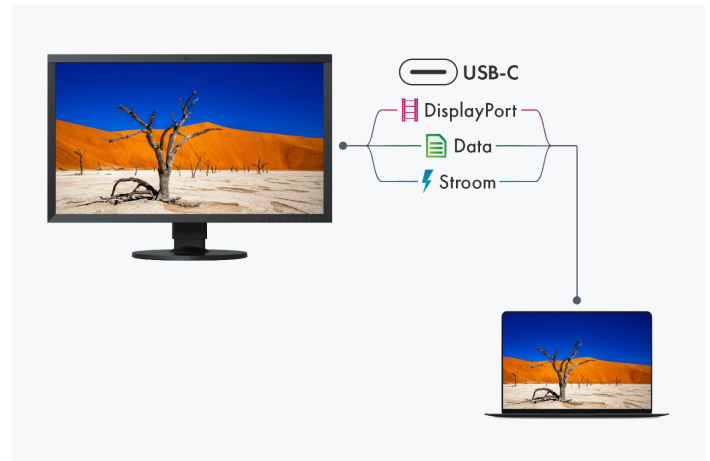

Eén monitor, veel verschillende aansluitingen

De CS2400R ondersteunt een breed scala aan videoformaten via USB-C-, HDMI- en DisplayPort-interfaces. Dit betekent dat de monitor niet alleen kan worden geïntegreerd in PC-gebaseerde workflows, maar ook kan worden gebruikt met HDMI-afspeelapparaten.