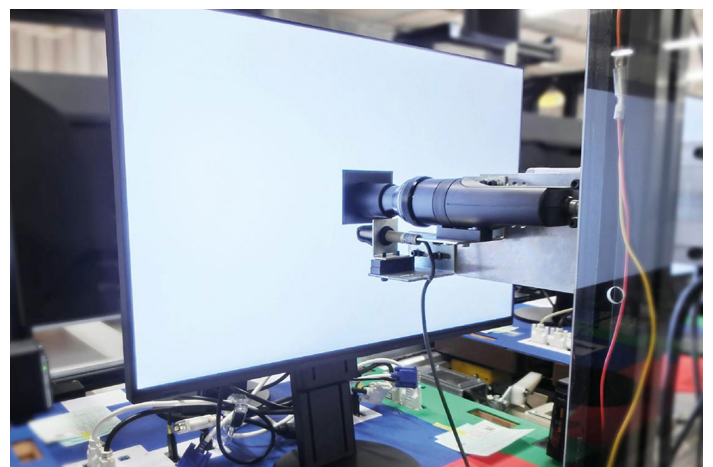

[→ Product Website](#)[→ Video afspeellijst](#)[→ Ervaring in AR](#)

24" grafische monitor

De ColorEdge CS2400R is de instap in de wereld van maximale precisie: het panel biedt volledige dekking van de sRGB- en Rec 709-kleurruimten. De Digital Uniformity Equalizer (DUE) zorgt voor een homogene beeldweergave en de 16-bits Look-Up-Table garandeert een absoluut nauwkeurige kleurweergave tot 10-bits. Enerzijds garandeert de exacte fabriekskalibratie de hoogste precisie "out of the box". Anderzijds is de regelmatig aanbevolen herkalibratie in een handomdraai uitgevoerd. Dit betekent dat fotografen, filmmakers en beeldbewerkers er altijd op kunnen vertrouwen dat hun monitor hen een absoluut nauwkeurige weergave van hun beeldbestand geeft. Dankzij de dockingfuncties via USB-C kan het beeldsignaal worden overgedragen en kan de USB-hub van de monitor met slechts één kabel worden gevoed. Bovendien kan een mobiel apparaat van maximaal 70 watt laadstroom worden voorzien. Zo wordt de CS2400S met een handomdraai het centrale dock van de creatieve workflow. Als alternatief kan de monitor natuurlijk ook via HDMI of DisplayPort en USB-B upstream worden aangesloten.

deze technologie nog gedifferentieerder en gedetailleerder weergegeven.

10 bits (LUT: 16 bits)

8 bits (LUT: 16 bits)

8 bits (LUT: 8 bits)

DIRECT GEBRUIJKSLAAR

Af fabriek perfect

Om ervoor te zorgen dat u uw monitor direct na het uitpakken kunt gebruiken, wordt iedere ColorEdge CS2400R in de fabriek individueel uitgemeten en optimaal ingesteld. Hiervoor worden de gammacurven van de rood-, groen- en blauwkanalen gedetailleerd gecontroleerd en, waar nodig, gecorrigeerd. Dankzij deze unieke fabriekskalibratie bij EIZO is de monitor met de vooraf ingestelde kleurruimtes direct na het uitpakken klaar voor gebruik. Door de uitgebreide fabriekskalibratie werkt de herkalibratie met de ColorNavigator bovendien bijzonder snel.