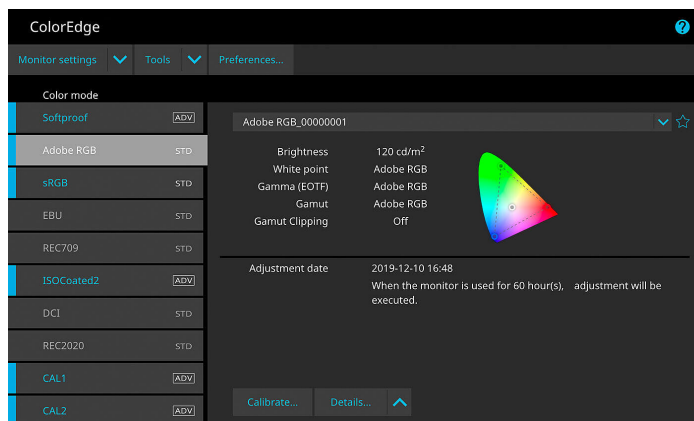

EIZO-software voor snelle kalibratie en print

Als een monitor langer wordt gebruikt, veranderen de weergave-eigenschappen. Bij een grafische monitor is het echter essentieel dat de weergave gedurende de volledige gebruiksduur constant blijft. Daarom is het belangrijk om de monitor regelmatig te kalibreren en bij te stellen. Met de gratis kalibratiesoftware ColorNavigator 7 van EIZO kan de ColorEdge CS2400R binnen anderhalve minuut (gemeten met een MacBook Pro en EX4) eenvoudig en verliesvrij worden gekalibreerd. Zo ziet dezelfde foto er op de monitor ook over vijf jaar nog precies hetzelfde uit.

[Meer informatie over de EIZO ColorNavigator](#)

De gratis software Quick Color Match helpt gebruikers om ook zonder diepgaande kennis van kleurbeheer al op de monitor te kunnen beoordelen hoe hun foto's eruit zullen zien als ze ze thuis afdrucken op hun inktjetprinter van Canon of Epson. De foto's kunnen bijvoorbeeld voor het afdrucken worden geoptimaliseerd voor de specifieke eigenschappen van het gebruikte fotopapier, zodat kostbare correctierondes kunnen worden vermeden.

[Meer informatie over de Quick Color Match](#)

VOOR OPTIMALE KLEURWEERGAVE EIZO microchip

Voor kleurechte beeldbewerkingen beschikt de CS2400R over een hoogwaardige microchip (ASIC, Application-Specific Integrated Circuit), die EIZO speciaal heeft ontwikkeld voor de bijzondere eisen van workflows die absoluut kleurgetrouw moeten zijn. Deze microchip is het brein van de ColorEdge en staat garant voor de nauwkeurige, uniforme en constante beeldweergave waar EIZO om bekend staat.