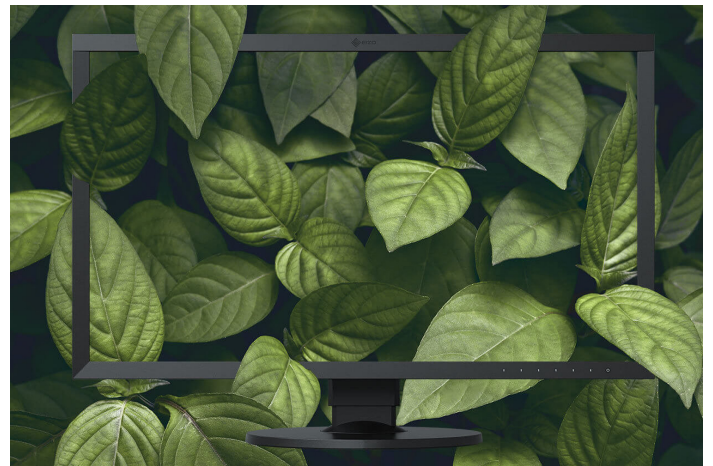

Milieu- en klimaatvriendelijk

Iedere CS2400R wordt in onze eigen fabriek geproduceerd. Onze fabriek werkt met een milieu- en energiebeheersysteem conform ISO 14001 en ISO 50001. Dit omvat onder andere maatregelen voor de vermindering van afval, afvoerwater, uitstoot en verbruik van grondstoffen en energie. Ook wordt milieubewust gedrag van de medewerkers gestimuleerd. We leggen jaarlijks openbaar verantwoording af over deze maatregelen.

Duurzaam en met een lange levensduur

De CS2400R is gemaakt met het oog op een lange levensduur, waarbij rekening is gehouden met de gehele gebruikscyclus en de impact op het milieu. De monitor gaat in de regel significant langer mee dan de garantieperiode van vijf jaar. Vervangende onderdelen zijn beschikbaar tot vijf jaar nadat de monitor niet meer wordt geproduceerd. De lange levensduur en de optie om de monitor te repareren, sparen natuurlijke grondstoffen en daarmee ook ons milieu. Bij het ontwerp van de CS2400R hebben we veel aandacht besteed aan een laag grondstoffenverbruik, met hoogwaardige componenten en materialen en een zorgvuldige verwerking in de productie.

Garantie Maximale investeringszekerheid

Vijf jaar garantie

EIZO biedt vijf jaar garantie inclusief on-site omruilservice. Wij kunnen dit bieden dankzij een ingenieus productieproces, dat is gebaseerd op een eenvoudige succesformule: doordachte en innovatieve techniek, gefabriceerd met high-end-materialen.