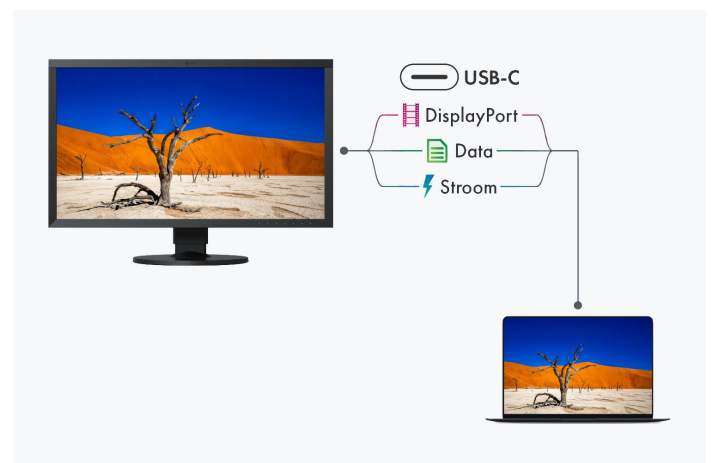

Aansluitingsmogelijkheden Beste connectiviteit

De meest moderne connectiviteit met USB-C

Beeldsignaal, USB-dataoverdracht en Power Delivery met maximaal 70 W, dit alles en nog veel meer kan worden gerealiseerd met een enkele USB-C kabel. Dit maakt de ColorEdge CS2400R het centrale dock van de grafische workflow. Randapparatuur zoals een muis, toetsenbord of printer kan rechtstreeks op de USB-A poorten worden aangesloten. Mobiele apparaten zoals laptops of tablets kunnen zelfs via de USB-C-kabel worden opgeladen met maximaal 70 W via de USB-C kabel. Zo kan een laptop met CS2400R in een handomdraai worden omgetoverd tot een volwaardig desktop-werkstation.

[Lees meer over USB-C in de EIZO Academy.](#)